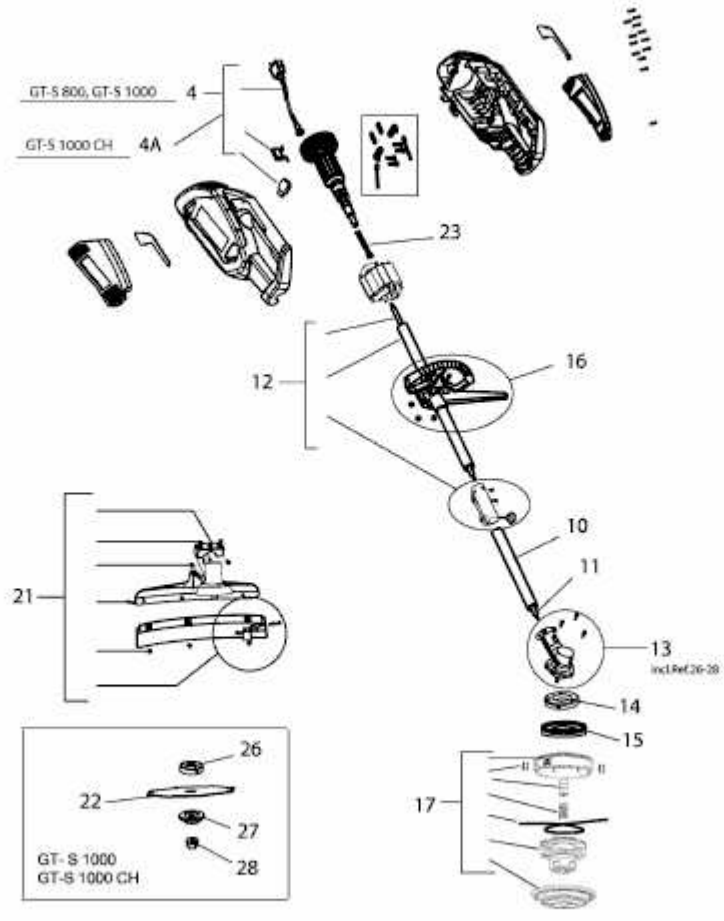

GT-S 1000 > 41AC000BC50 (2010) > GRUNDGERÄT

GT- S 800	41AC000A650 ( 7151000 )
GT- S 1000	41AC000B650 ( 7152000 )
GT-S 1000 CH	41AC000BC50 ( 7152003 )

E3-05676A-01