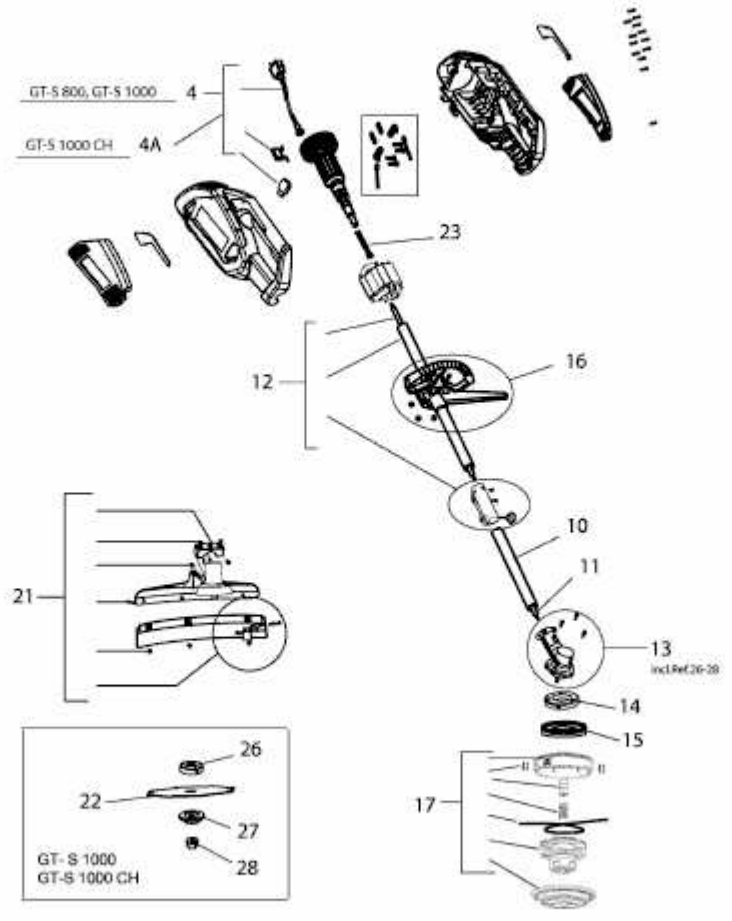

GT-S 1000 > 41AC000B650 (2010) > GRUNDGERÄT

GT- S 800	41AC000A650 (7151000)
GT- S 1000	41AC000B650 (7152000)
GT-S 1000 CH	41AC000BC50 (7152003)

E3-05676A-01