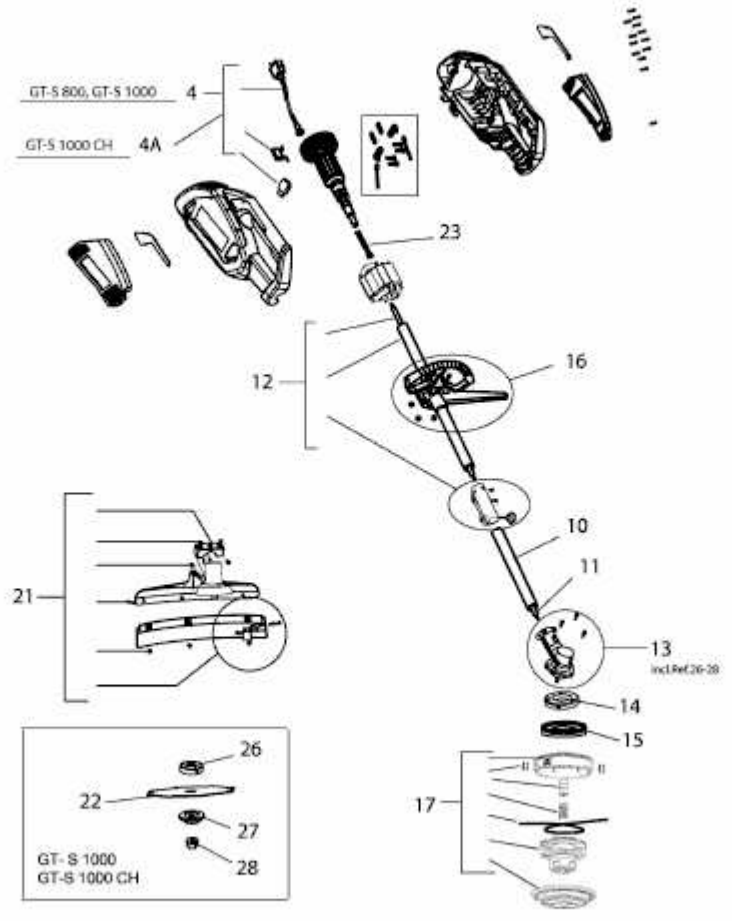

GT-S 800 > 41AC000A650 (2010) > GRUNDGERÄT

GT- S 800	41AC000A650 ( 7151000 )
GT- S 1000	41AC000B650 ( 7152000 )
GT-S 1000 CH	41AC000BC50 ( 7152003 )

E3-05676A-01