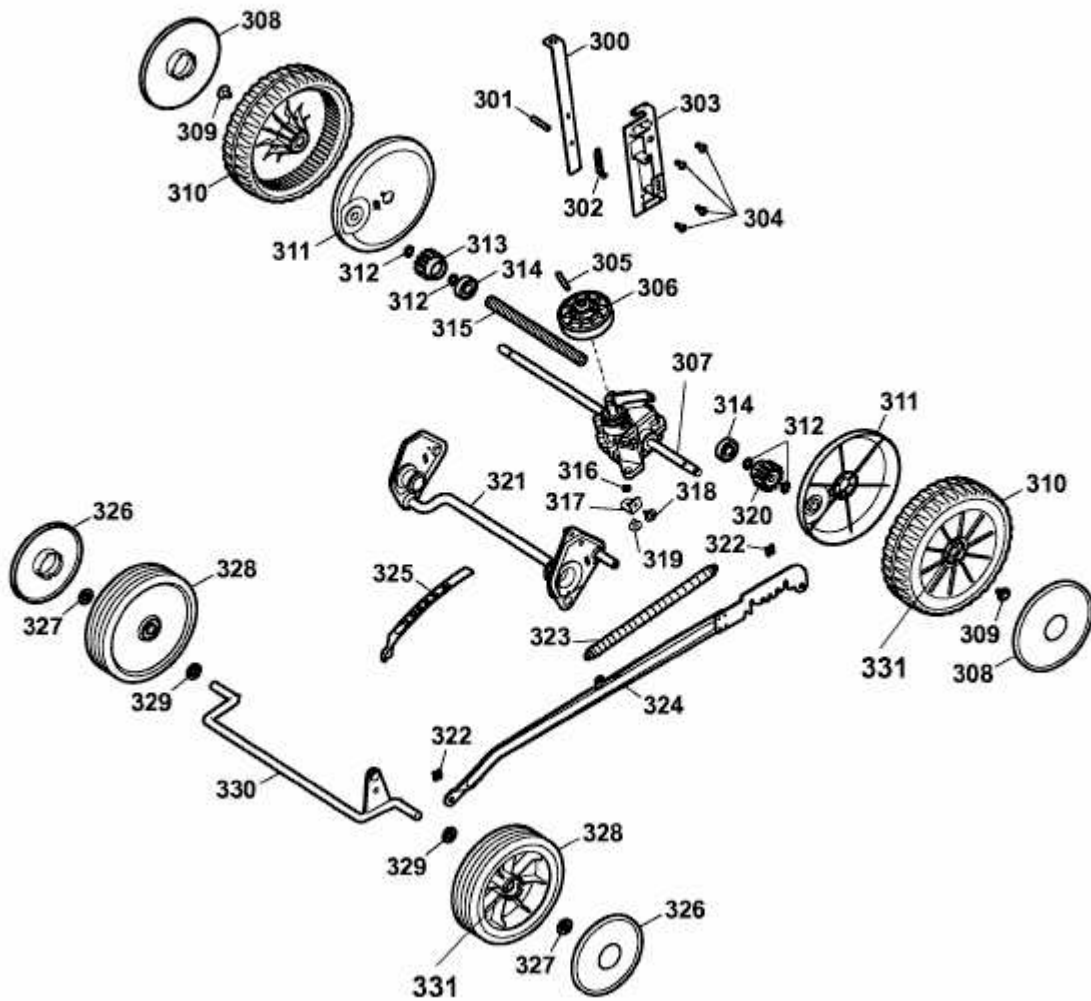

POWER EDITION 40 BA > 4056000 SERIE A (2007) > GETRIEBE, RÄDER,
SCHNITTHÖHENVERSTELLUNG

4056000a-2