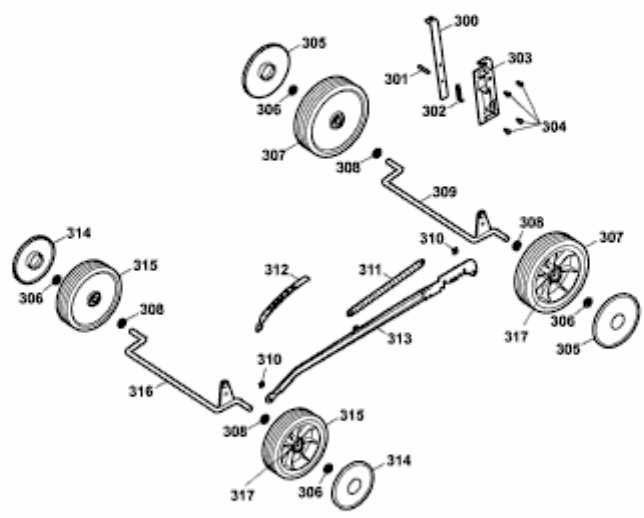

POWER EDITION 40 H > 4050080 SERIE A (2009) > RÄDER, SCHNITTHÖHENVERSTELLUNG

4050080A-4