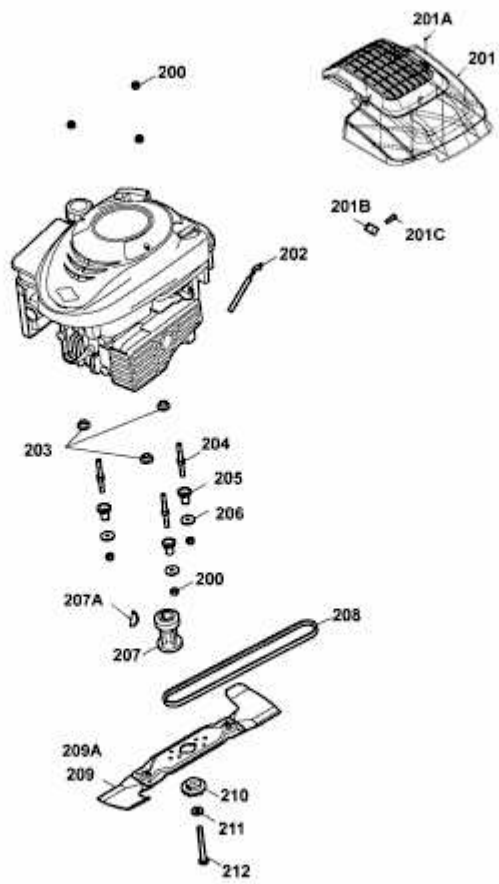

COMPACT PLUS 40 BA > 4013000 SERIE E (2010) > MESSER, MESSERAUFNAHME, MOTOR

E3-06209A-01