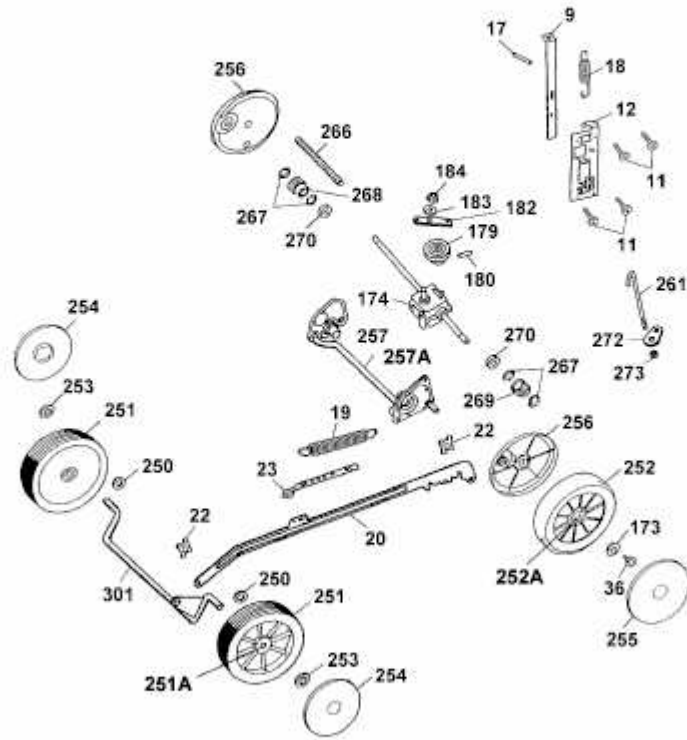

ESPRIT 40 BA > 4005000 SERIE B-D (2003) > RÄDER, SCHNITTHÖHENVERSTELLUNG

es40ba2