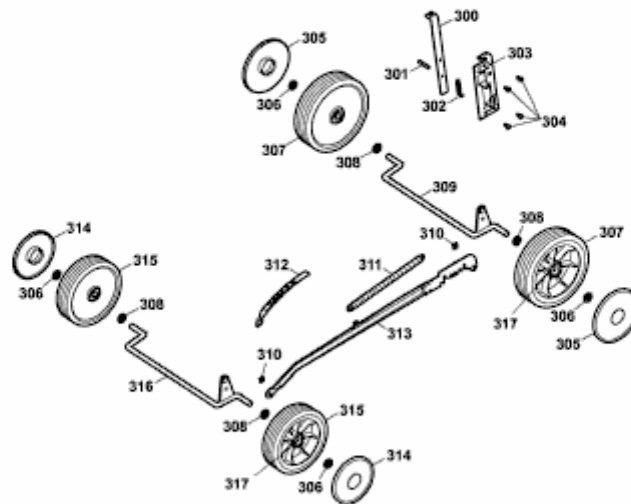

## ESPRIT 40 B &gt; 4001086 SERIE B (2009) &gt; RÄDER, SCHNITTHÖHENVERSTELLUNG

4001086b-4