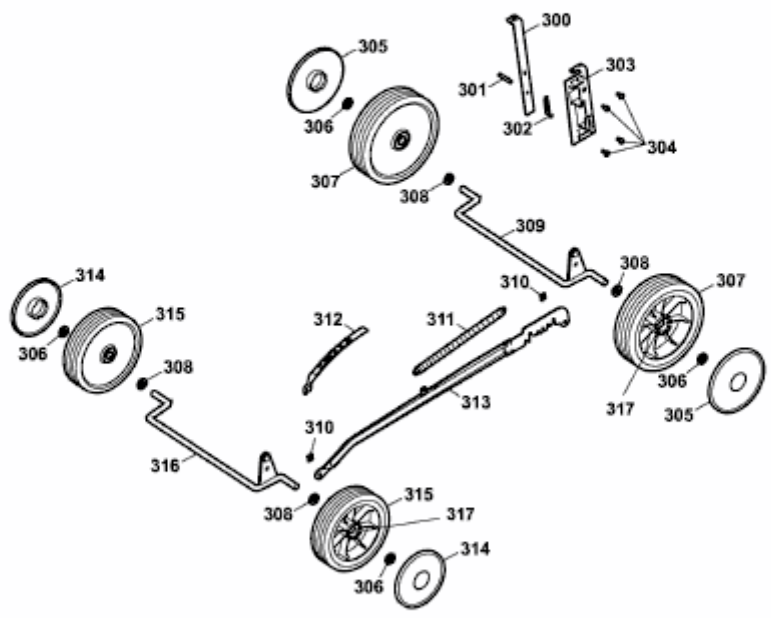

ESPRIT 40 B > 4001000 SERIE G (2006) > RÄDER, SCHNITTHÖHENVERSTELLUNG

4001000g-2