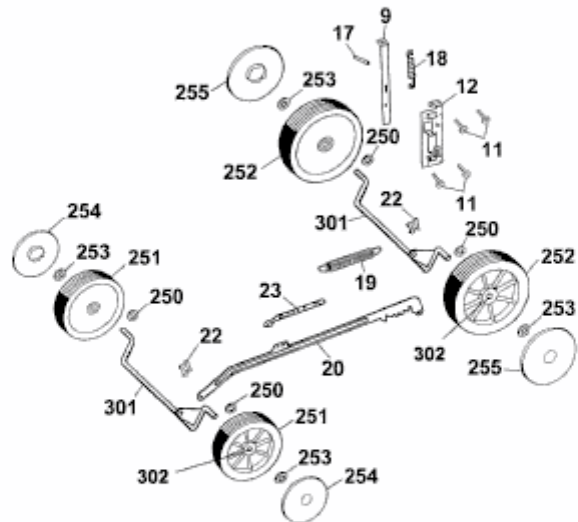

ESPRIT 40 B > 4001000 SERIE A (2001) > RÄDER, SCHNITTHÖHENVERSTELLUNG

4001000_2