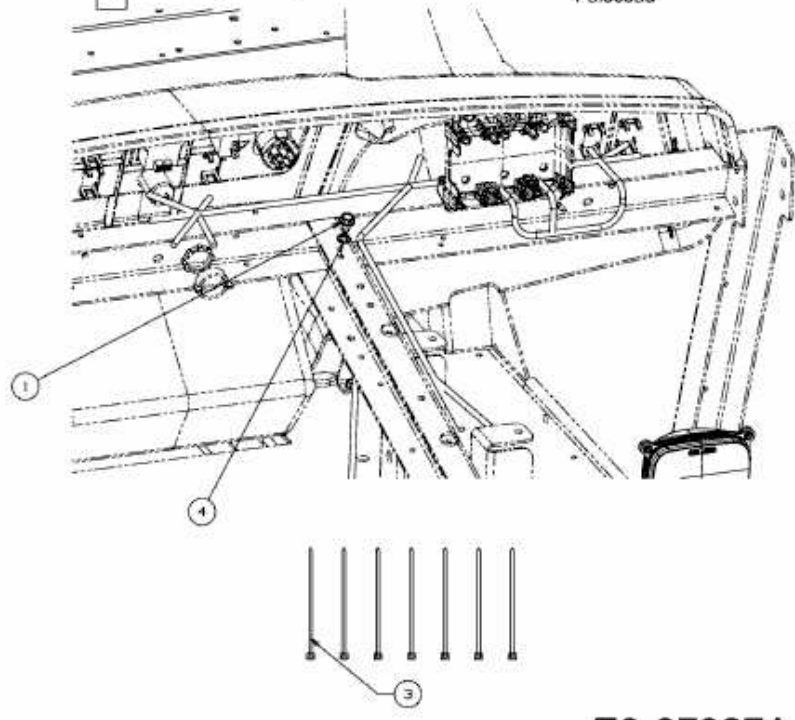

KABELBAUM > 39B-209-100 (2017) > GRUNDGERÄT

2 Kabelbaum  
Harness  
Faisceau

E3-07327A-01