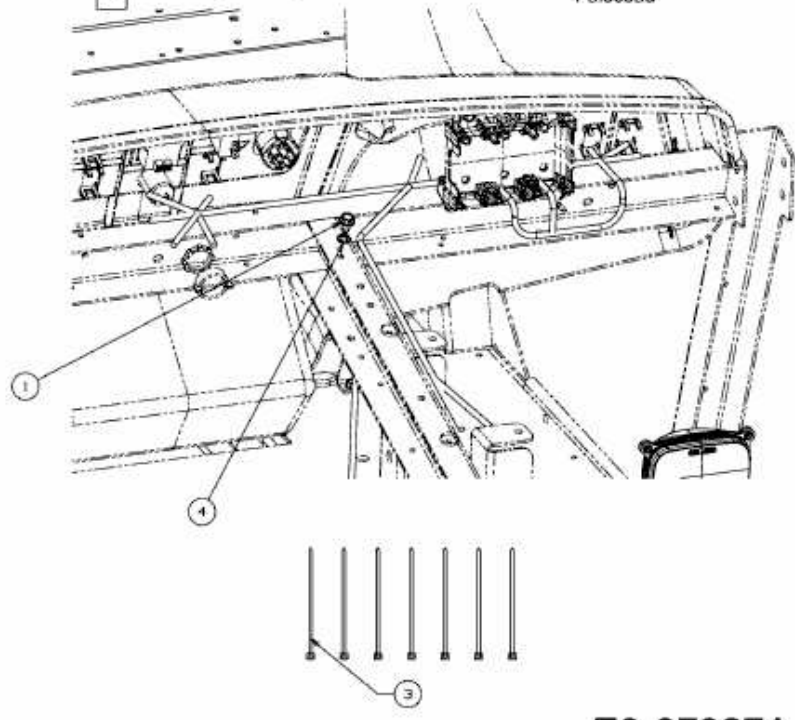

KABELBAUM > 39B-209-100 (2015) > GRUNDGERÄT

2 Kabelbaum
Harness
Faisceau

E3-07327A-01