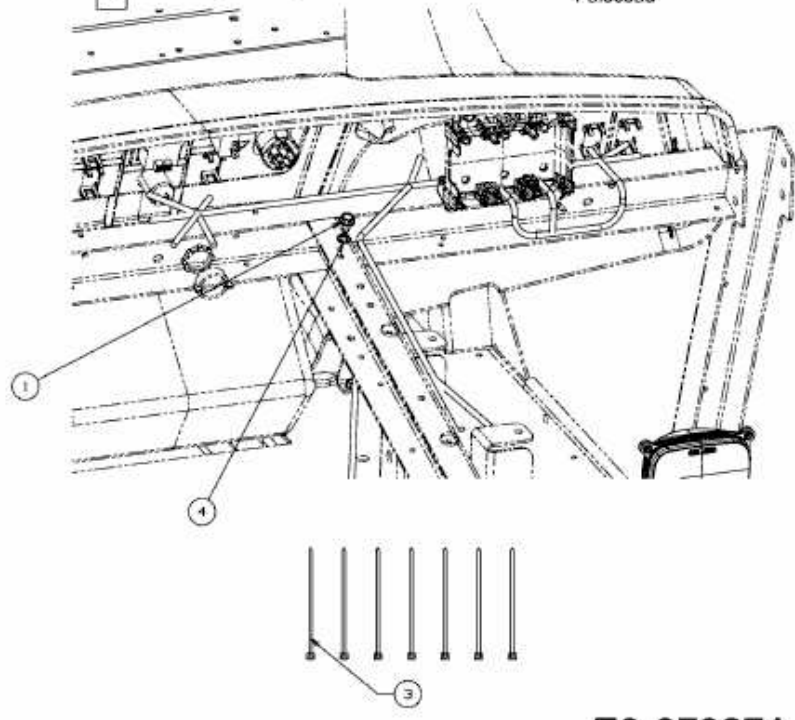

KABELBAUM > 39B-209-100 (2014) > GRUNDGERÄT

2 Kabelbaum
Harness
Faisceau

E3-07327A-01