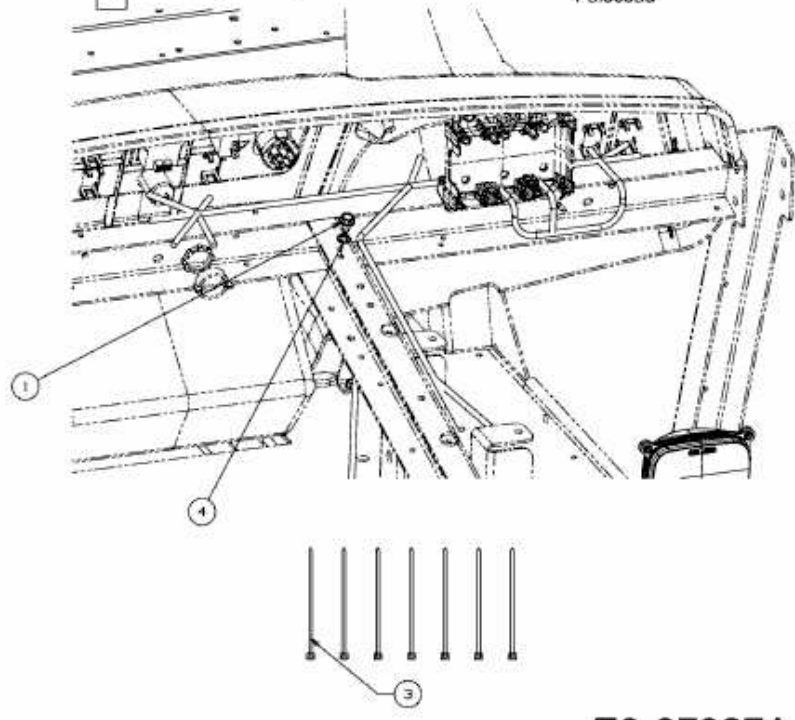

KABELBAUM > 39B-209-100 (2013) > GRUNDGERÄT

2 Kabelbaum
Harness
Faisceau

E3-07327A-01