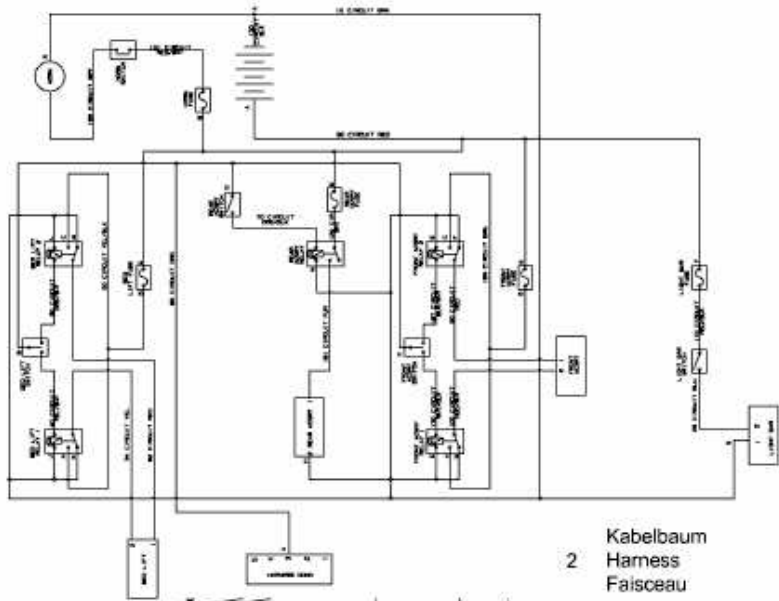

KABELBAUM > 39B-209-100 (2012) > GRUNDGERÄT

2 Kabelbaum
Harness
Faisceau

E3-07327A-01