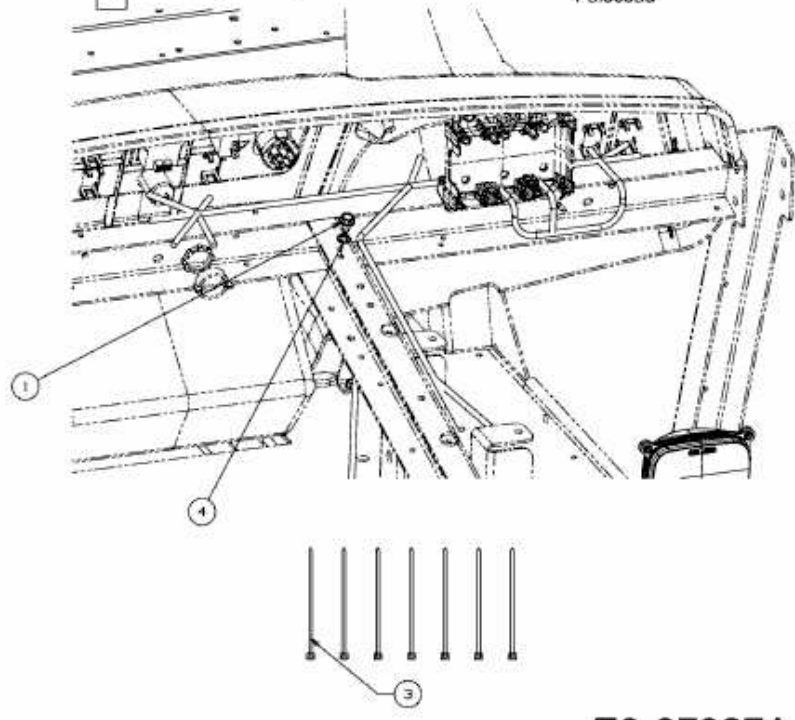

KABELBAUM > 39B-209-100 (2012) > GRUNDGERÄT

2 Kabelbaum
Harness
Faisceau

E3-07327A-01