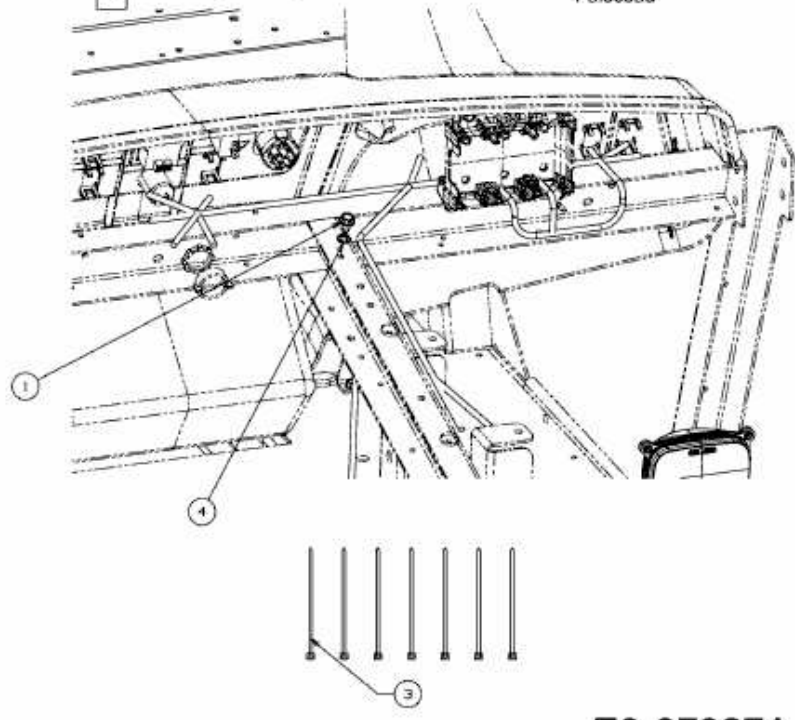

KABELBAUM > 39B-209-100 (2011) > GRUNDGERÄT

2 Kabelbaum
Harness
Faisceau

E3-07327A-01