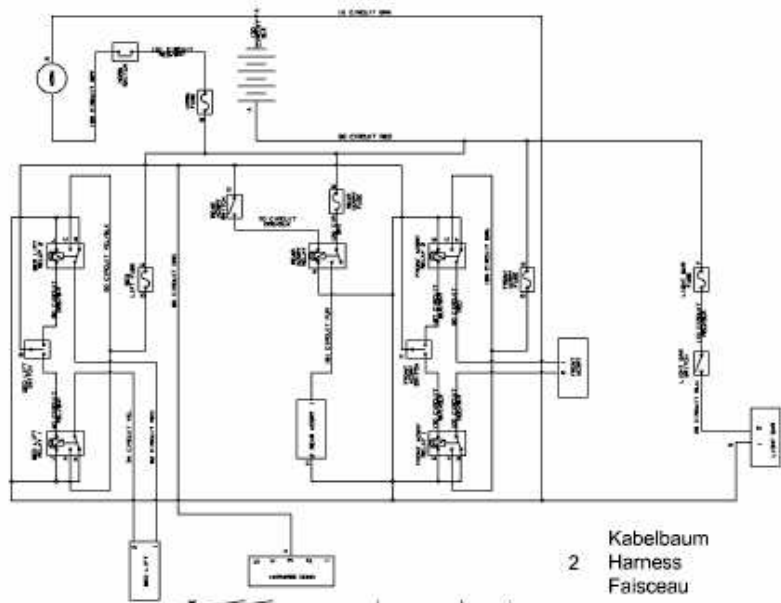

KABELBAUM > 39B-209-100 (2010) > GRUNDGERÄT

2 Kabelbaum  
Harness  
Faisceau

E3-07327A-01