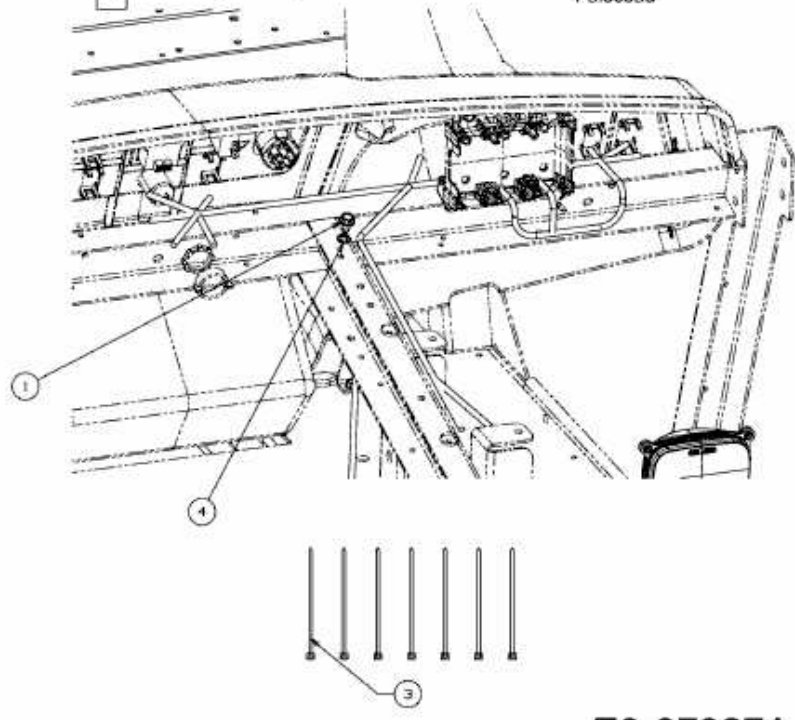

KABELBAUM > 39B-209-100 (2010) > GRUNDGERÄT

2 Kabelbaum  
Harness  
Faisceau

E3-07327A-01