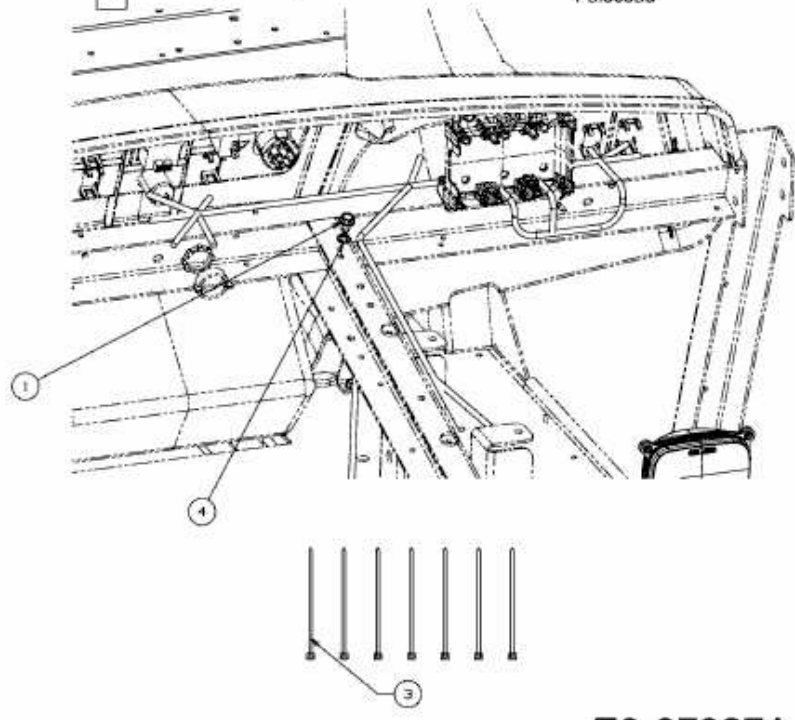

KABELBAUM > 39B-209-100 (2009) > GRUNDGERÄT

2 Kabelbaum
Harness
Faisceau

E3-07327A-01