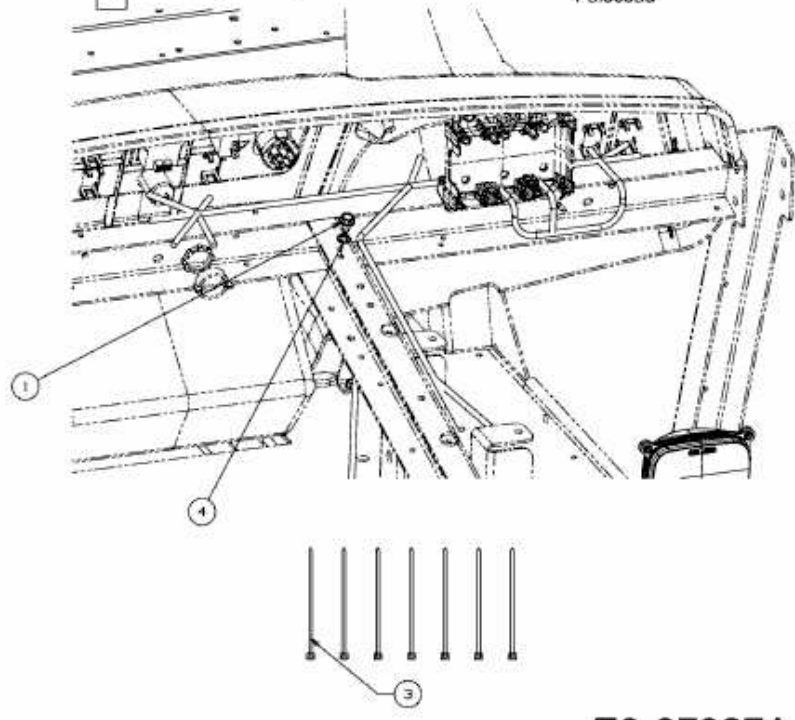

KABELBAUM > 39B-209-100 (2008) > GRUNDGERÄT

2 Kabelbaum
Harness
Faisceau

E3-07327A-01