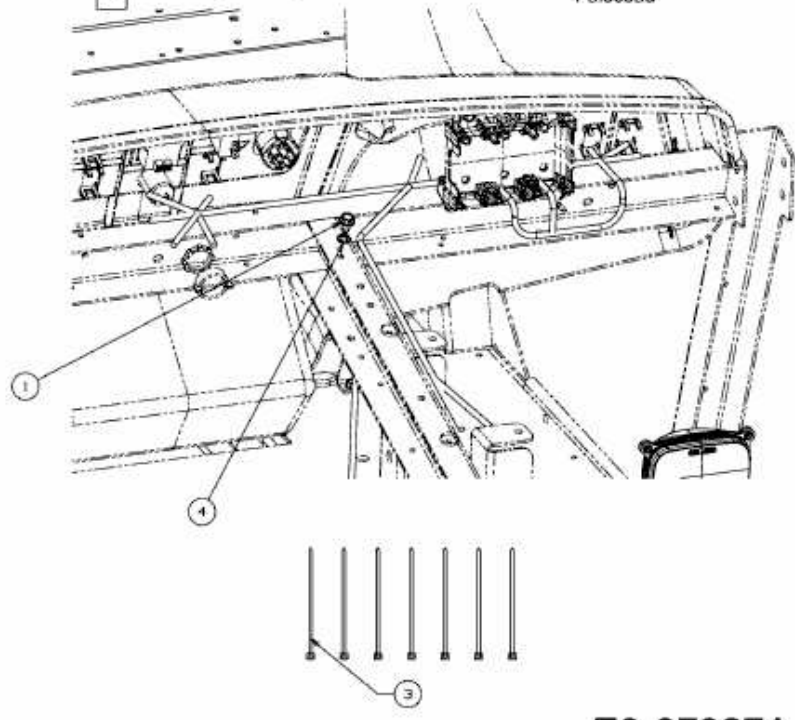

KABELBAUM > 39B-209-100 (2007) > GRUNDGERÄT

2 Kabelbaum
Harness
Faisceau

E3-07327A-01