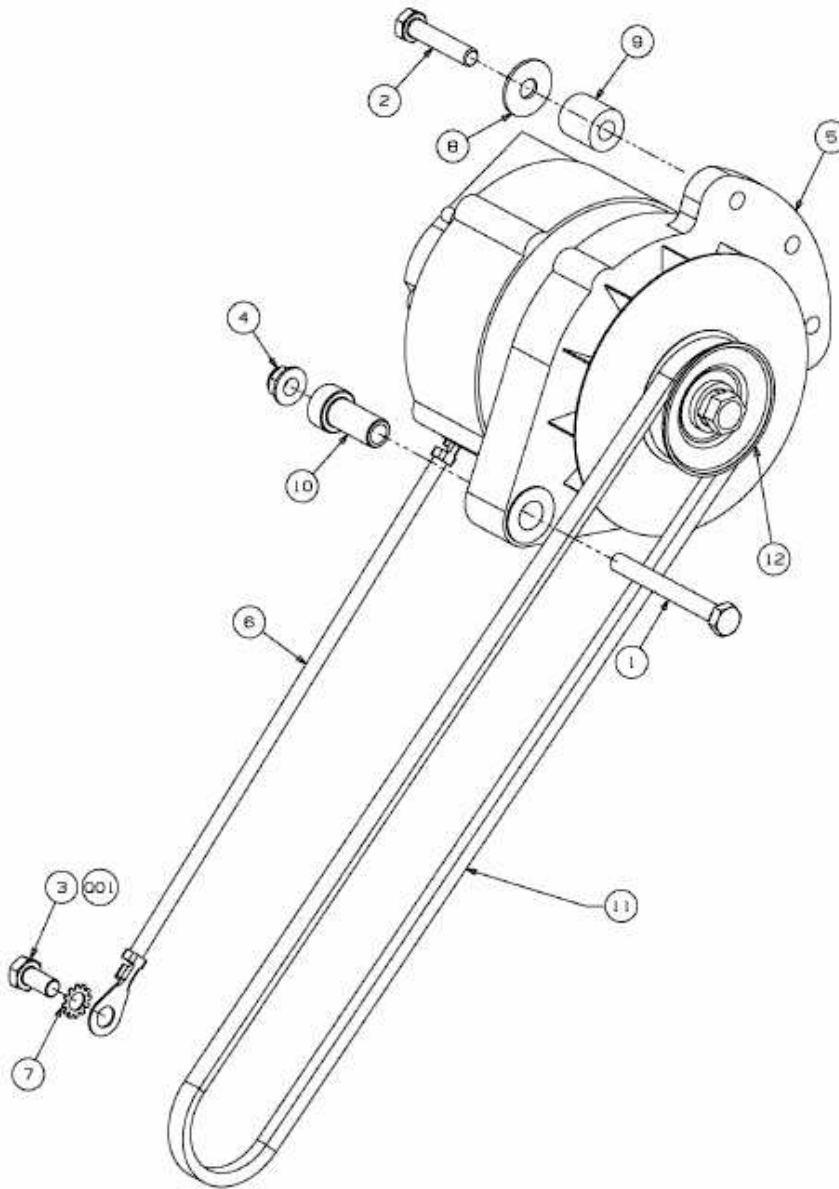

ZUSATZLICHTMASCHINE PERKINS > 39A-233-100 (2012) > GRUNDGERÄT

E3-07333A-01