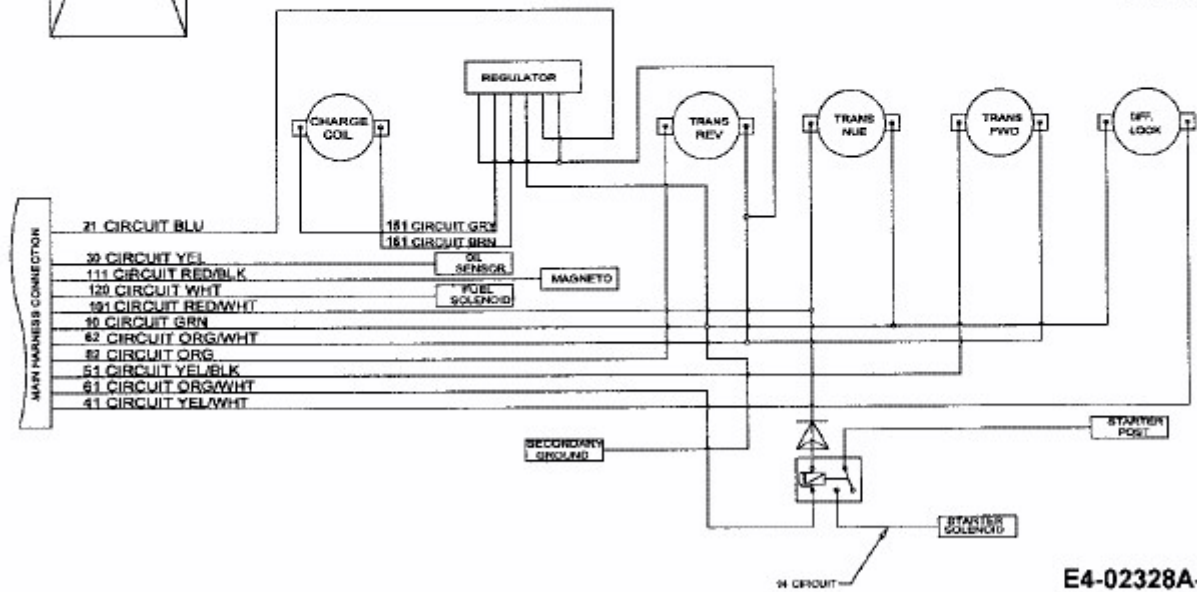

BIG COUNTRY > 37AS640D603 (2006) > SCHALTPLAN

CIRCUIT NUMBER COLOR INDEX

10-19	GRN	100-109	RED/WHT
20-29	BLU	110-119	REDBLK
30-39	YEL	120-129	WHT
40-49	YEL/WHT	130-139	BLK
50-59	YEL/BLK	140-149	BLU/WHT
60-69	ORG/WHT	150-159	GRY
70-79	ORG/BLK	160-169	BRN
80-89	ORG	170-179	WHT/BLK
90-99	RED	180-189	BLK/WHT
		190-199	VIOLET

E4-02328A-01