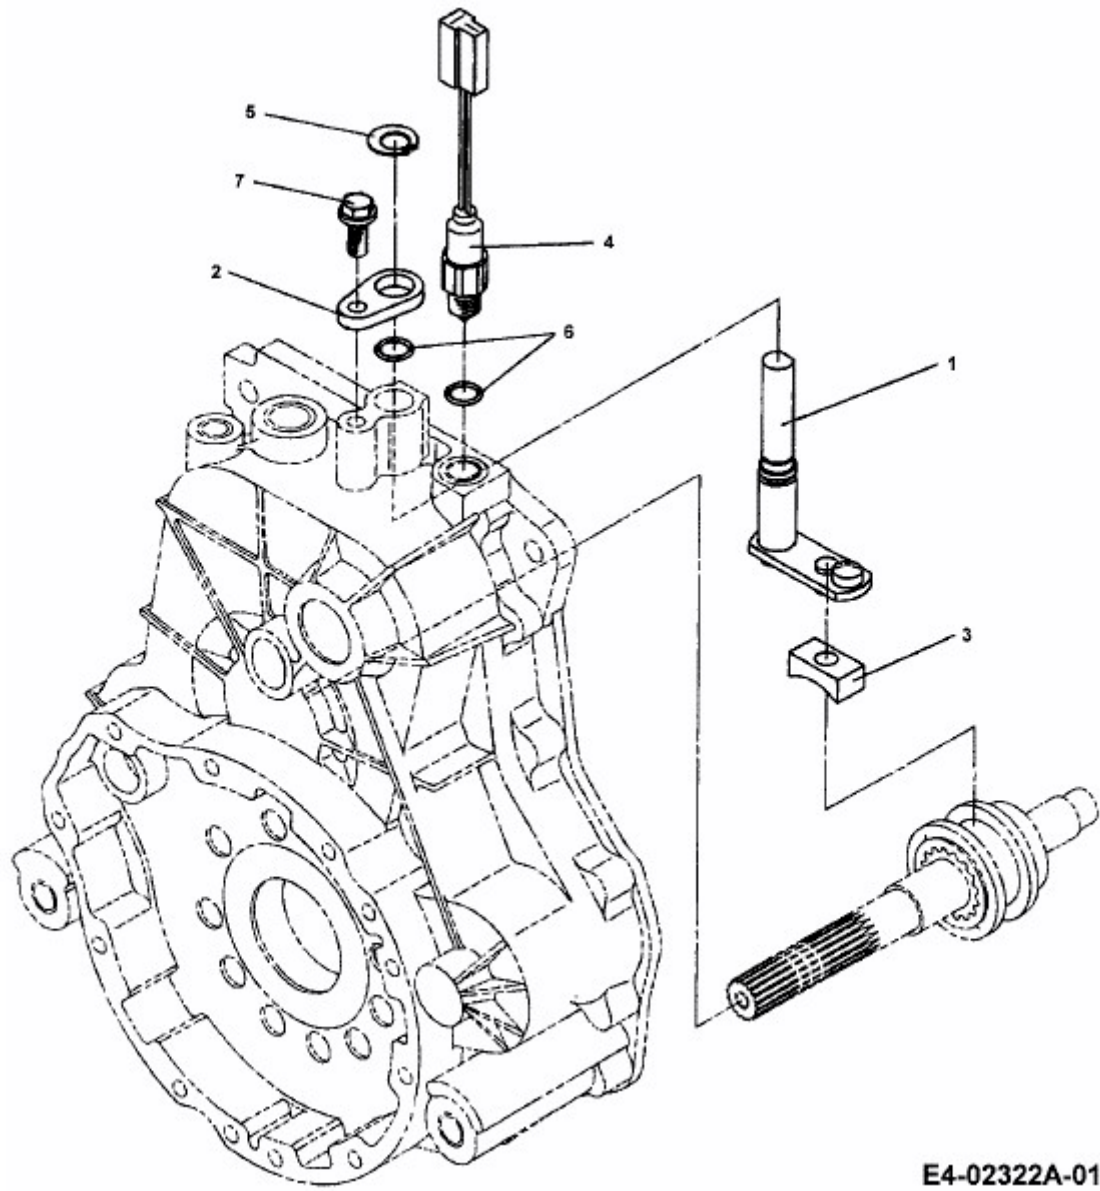

BIG COUNTRY > 37AS640D603 (2006) > BEGRENZUNGSHEBEL GETRIEBE

E4-02322A-01