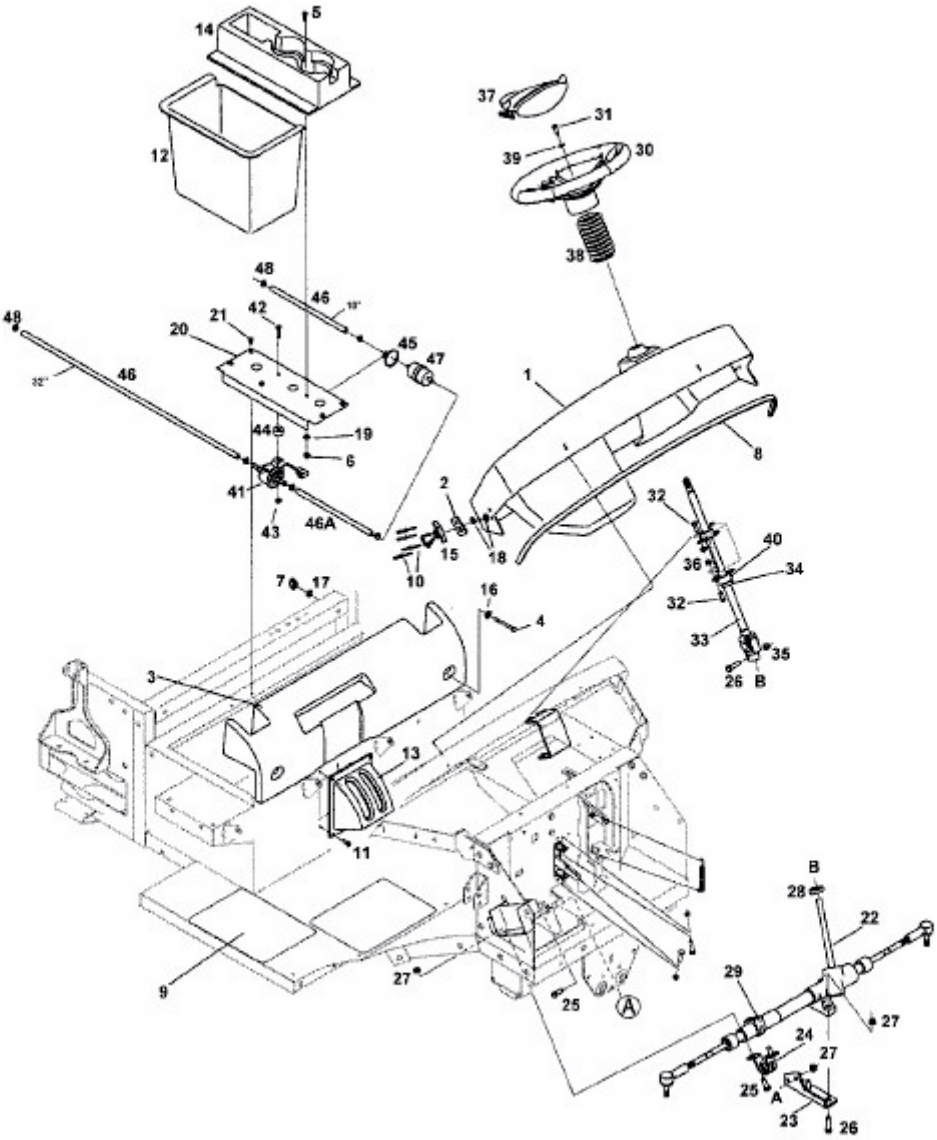

BIG COUNTRY > 37AS640D603 (2006) > KRAFTSTOFFILTER, KRAFTSTOFFPUMPE, LENKGETRIEBE, LENKRAD, LENKSÄULE

E4-02312A-01