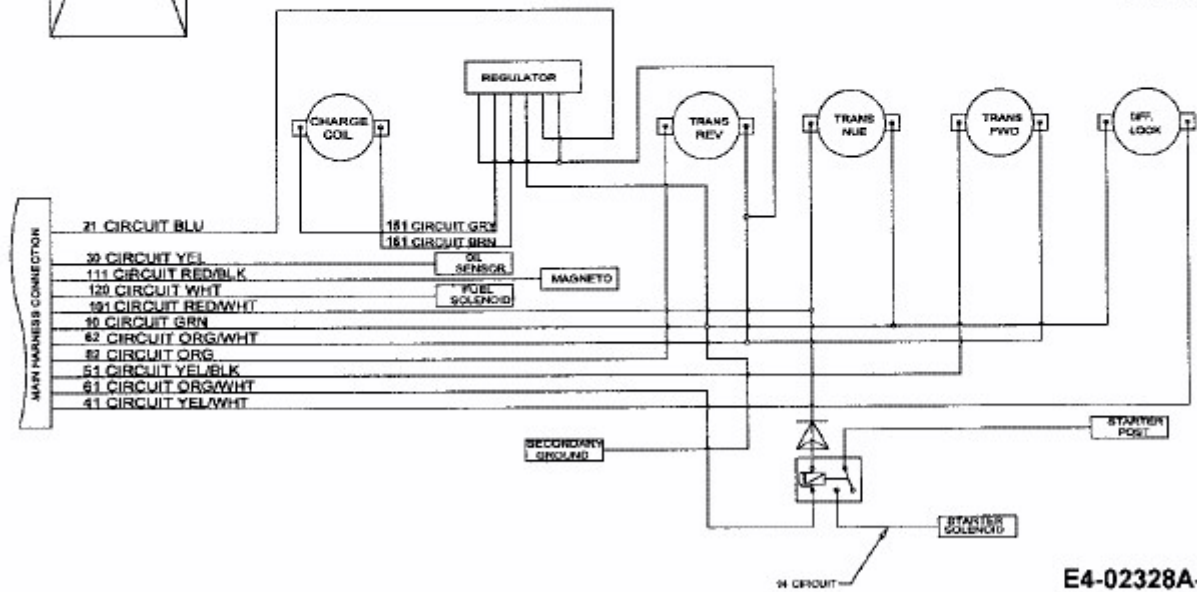

BIG COUNTRY > 37AS640D603 (2005) > SCHALTPLAN

CIRCUIT NUMBER COLOR INDEX

10-19	GRN	100-109	RED/WHT
20-29	BLU	110-119	REDBLK
30-39	YEL	120-129	WHT
40-49	YEL/WHT	130-139	BLK
50-59	YEL/BLK	140-149	BLU/WHT
60-69	ORG/WHT	150-159	GRY
70-79	ORG/BLK	160-169	BRN
80-89	ORG	170-179	WHT/BLK
90-99	RED	180-189	BLK/WHT
		190-199	VIOLET

E4-02328A-01