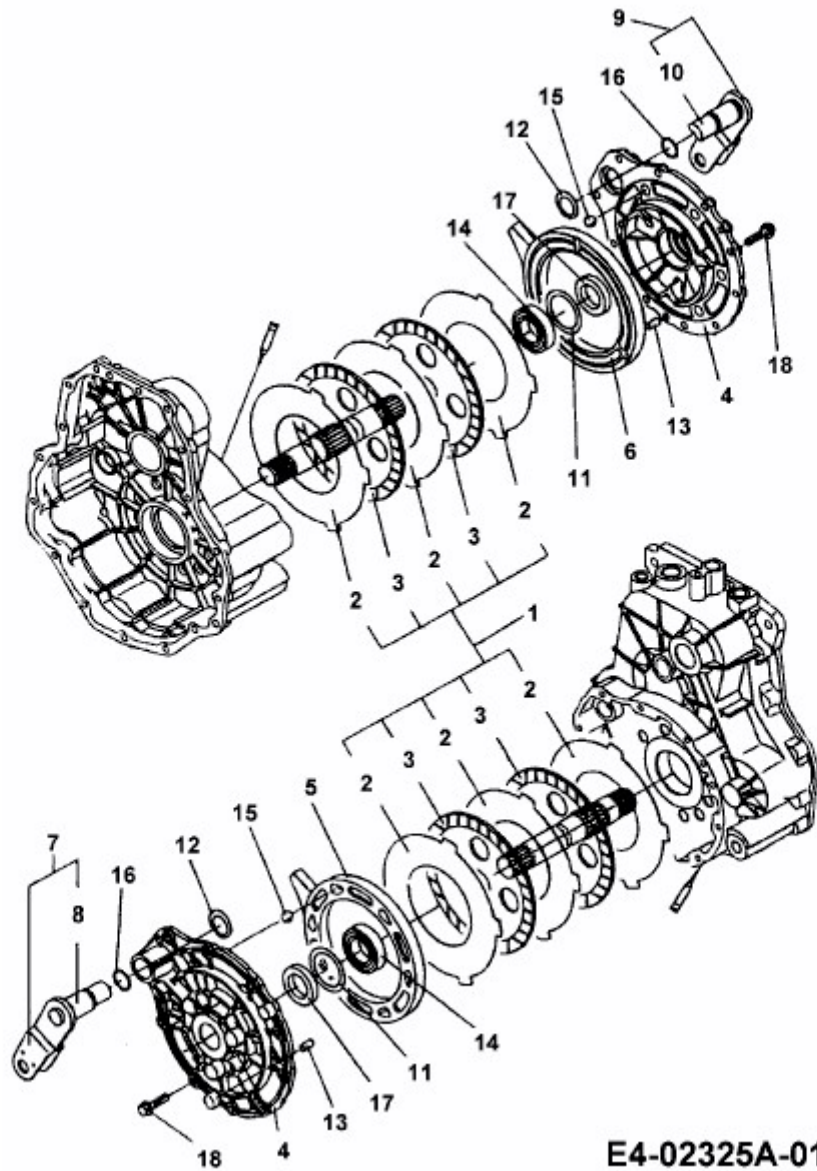

BIG COUNTRY > 37AS640D603 (2005) > GETRIEBEBREMSE

E4-02325A-01