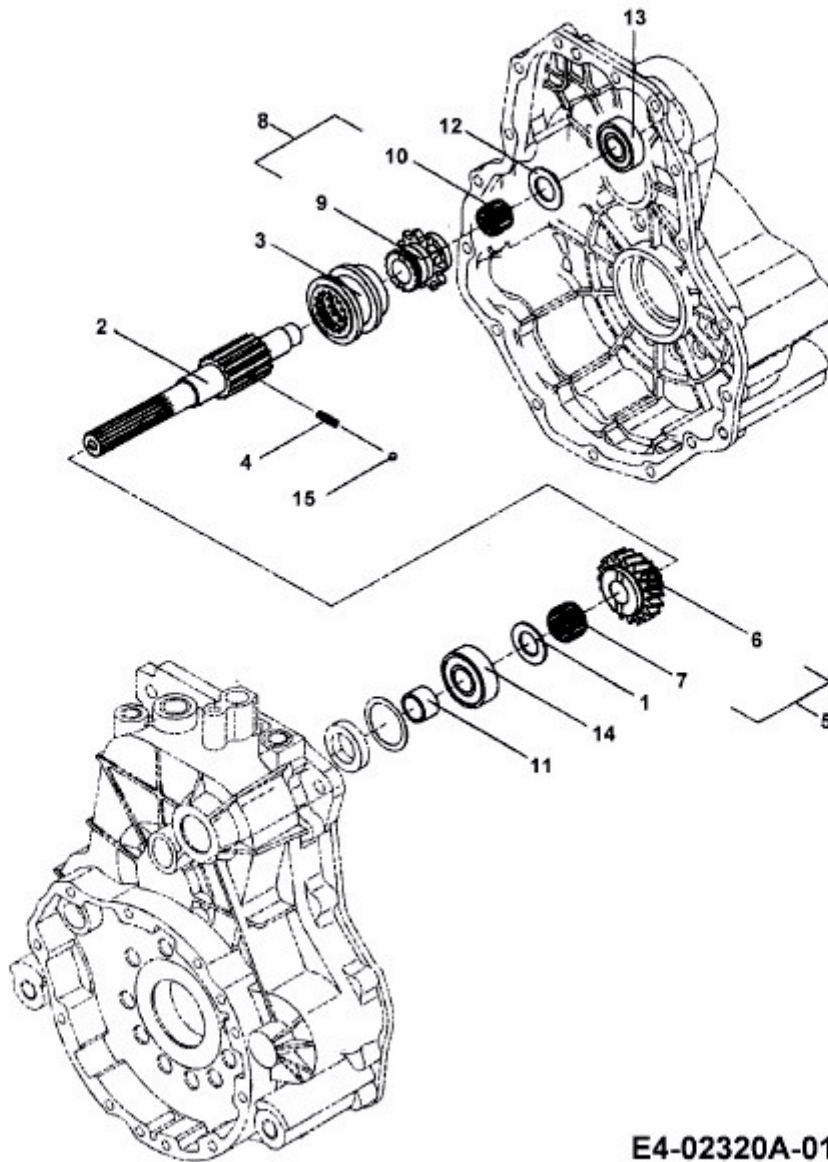

BIG COUNTRY > 37AS640D603 (2005) > GETRIEBEEINGANGSWELLE

E4-02320A-01