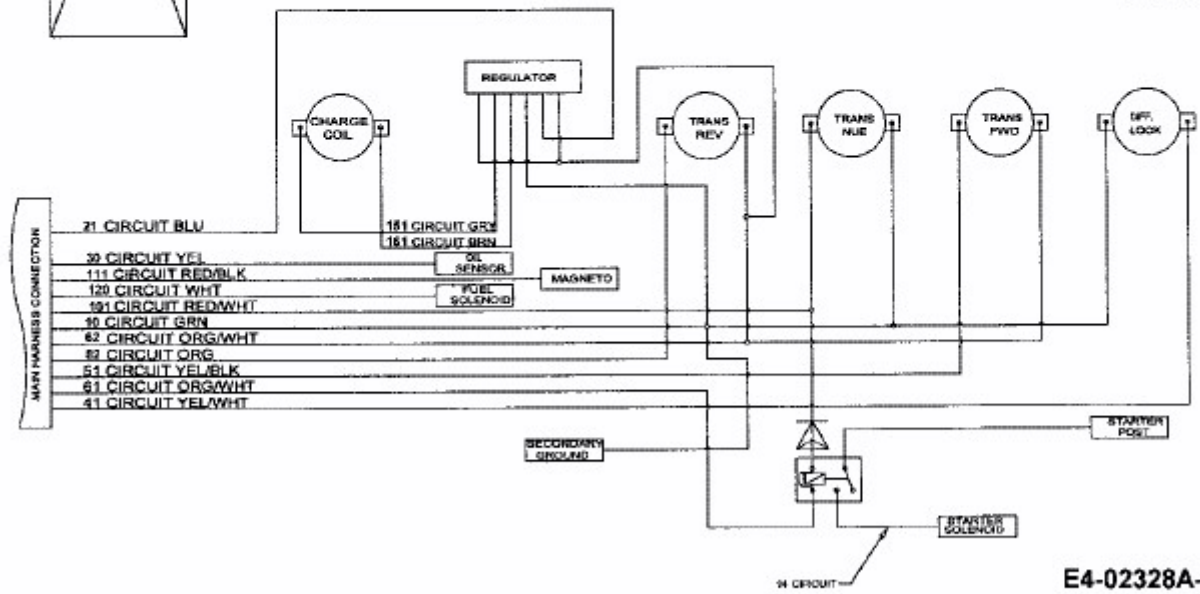

BIG COUNTRY > 37AS640D603 (2004) > SCHALTPLAN

CIRCUIT NUMBER COLOR INDEX

| | | | |
|-------|---------|---------|---------|
| 10-19 | GRN | 100-109 | RED/WHT |
| 20-29 | BLU | 110-119 | REDBLK |
| 30-39 | YEL | 120-129 | WHT |
| 40-49 | YEL/WHT | 130-139 | BLK |
| 50-59 | YEL/BLK | 140-149 | BLU/WHT |
| 60-69 | ORG/WHT | 150-159 | GRY |
| 70-79 | ORG/BLK | 160-169 | BRN |
| 80-89 | ORG | 170-179 | WHT/BLK |
| 90-99 | RED | 180-189 | BLK/WHT |
| | | 190-199 | VIOLET |

E4-02328A-01