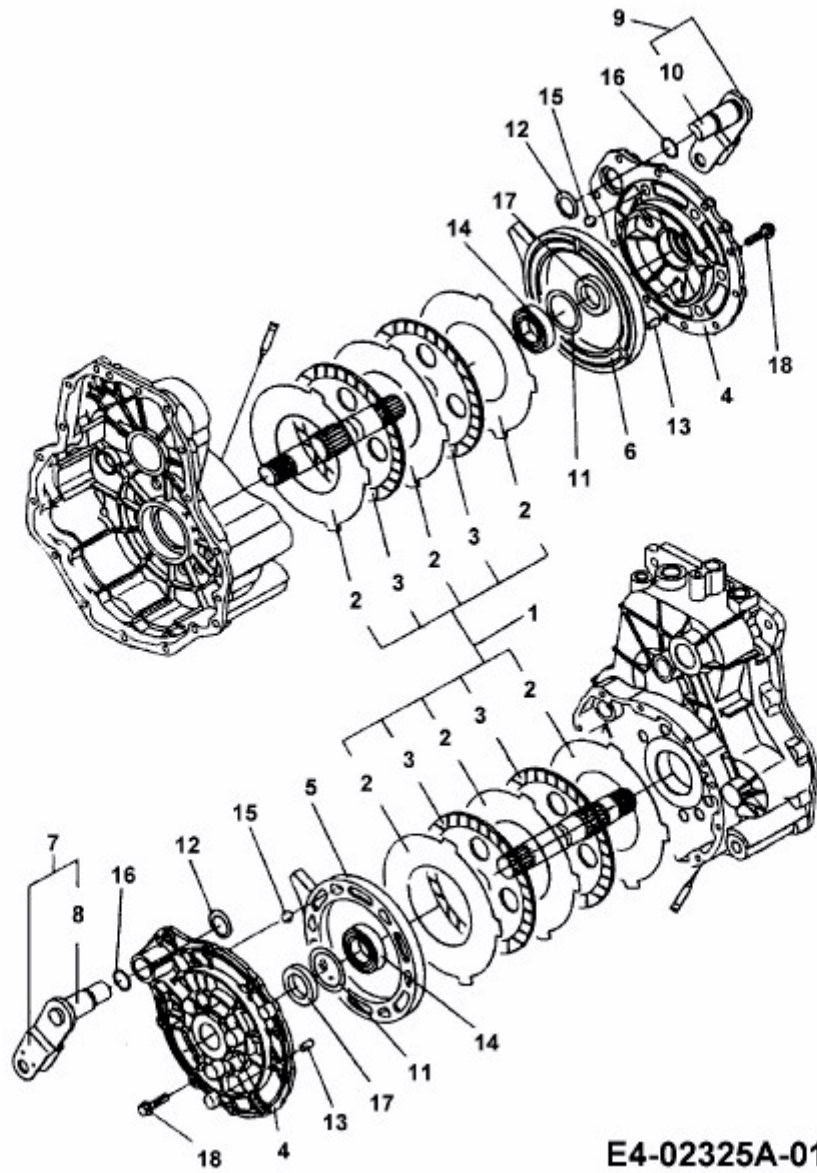

BIG COUNTRY > 37AS640D603 (2004) > GETRIEBEBREMSE

E4-02325A-01