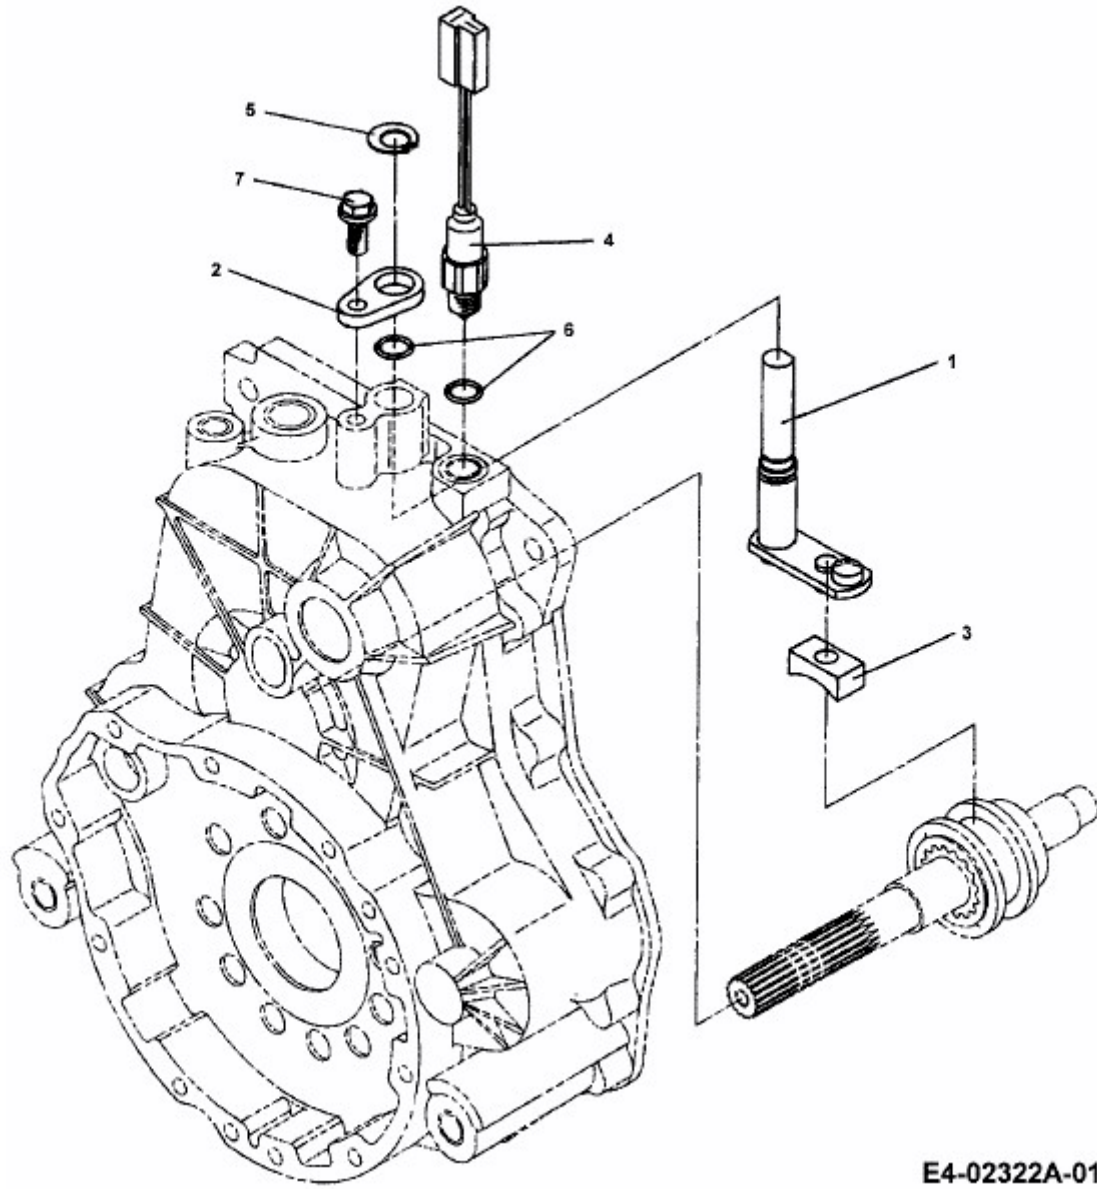

BIG COUNTRY > 37AS640D603 (2004) > BEGRENZUNGSHEBEL GETRIEBE

E4-02322A-01