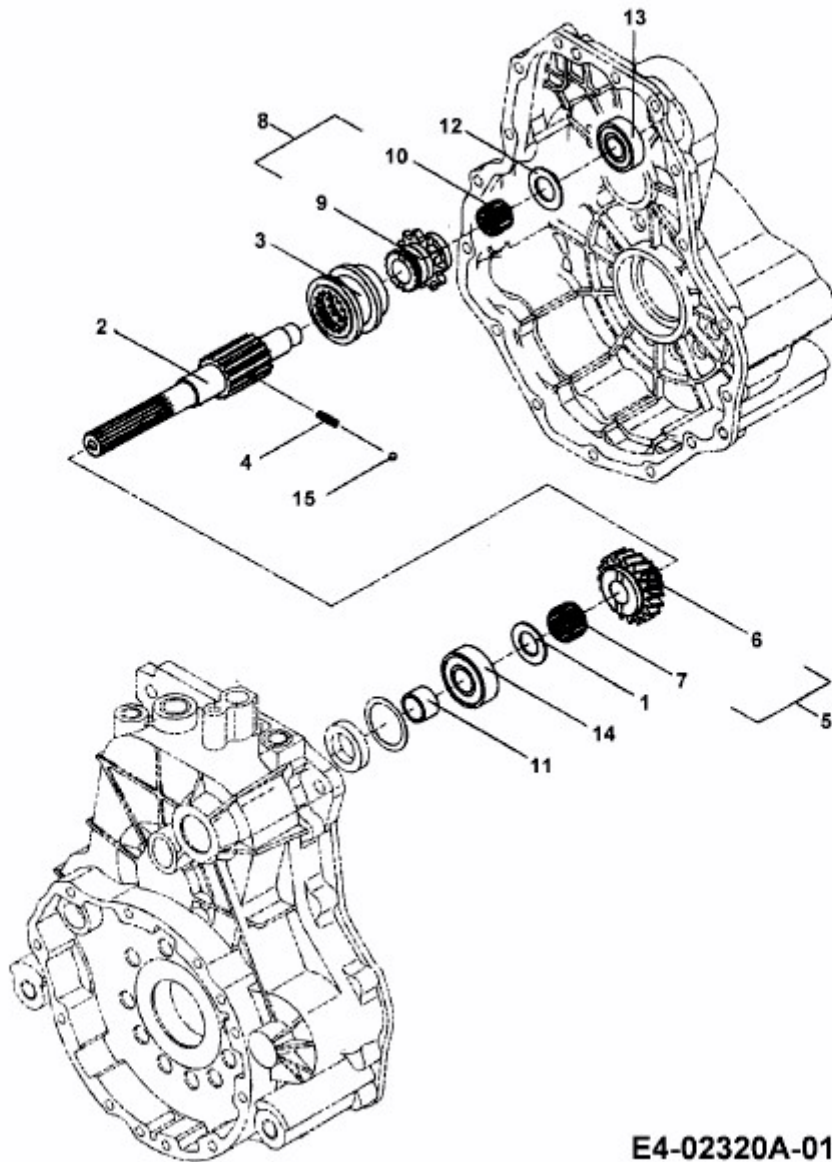

BIG COUNTRY > 37AS640D603 (2004) > GETRIEBEEINGANGSWELLE

E4-02320A-01