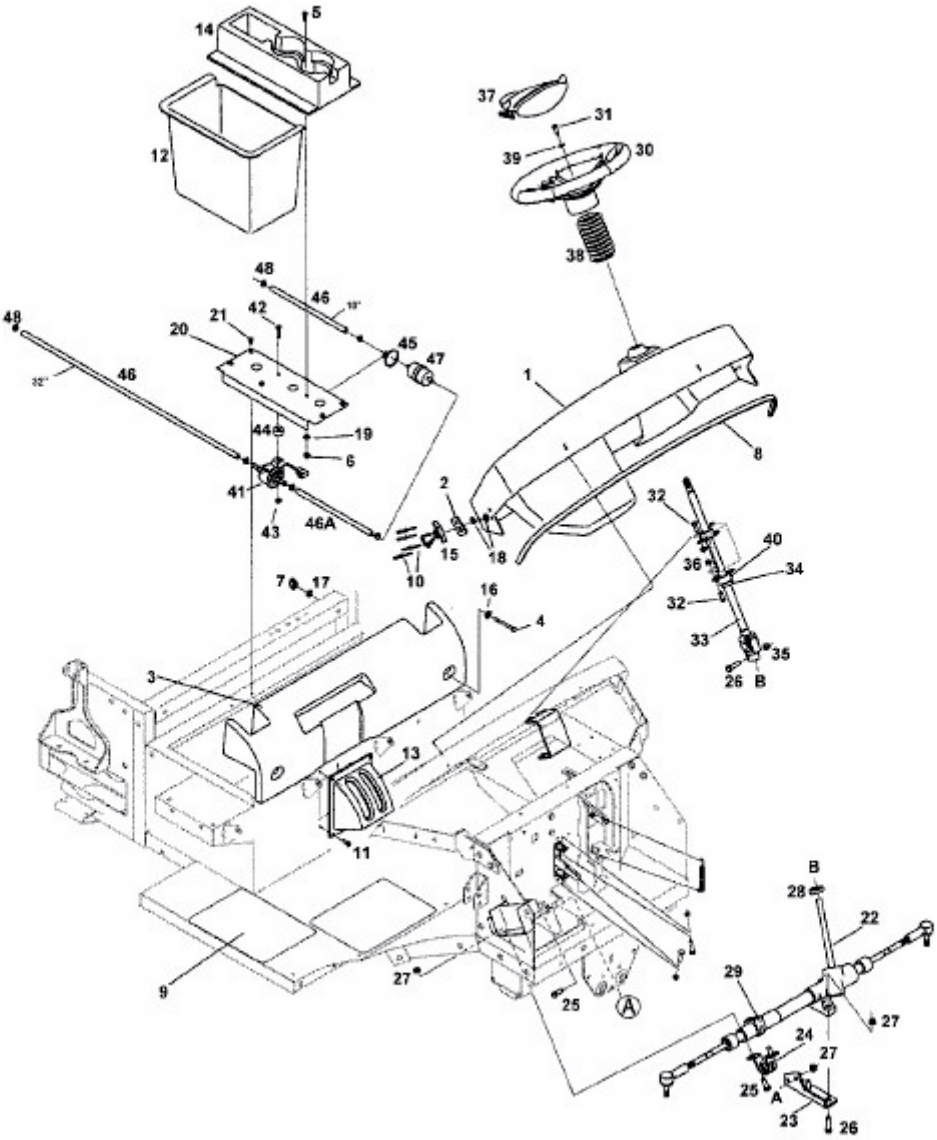

BIG COUNTRY > 37AS640D603 (2004) > KRAFTSTOFFILTER, KRAFTSTOFFPUMPE, LENKGETRIEBE, LENKRAD, LENKSÄULE

E4-02312A-01