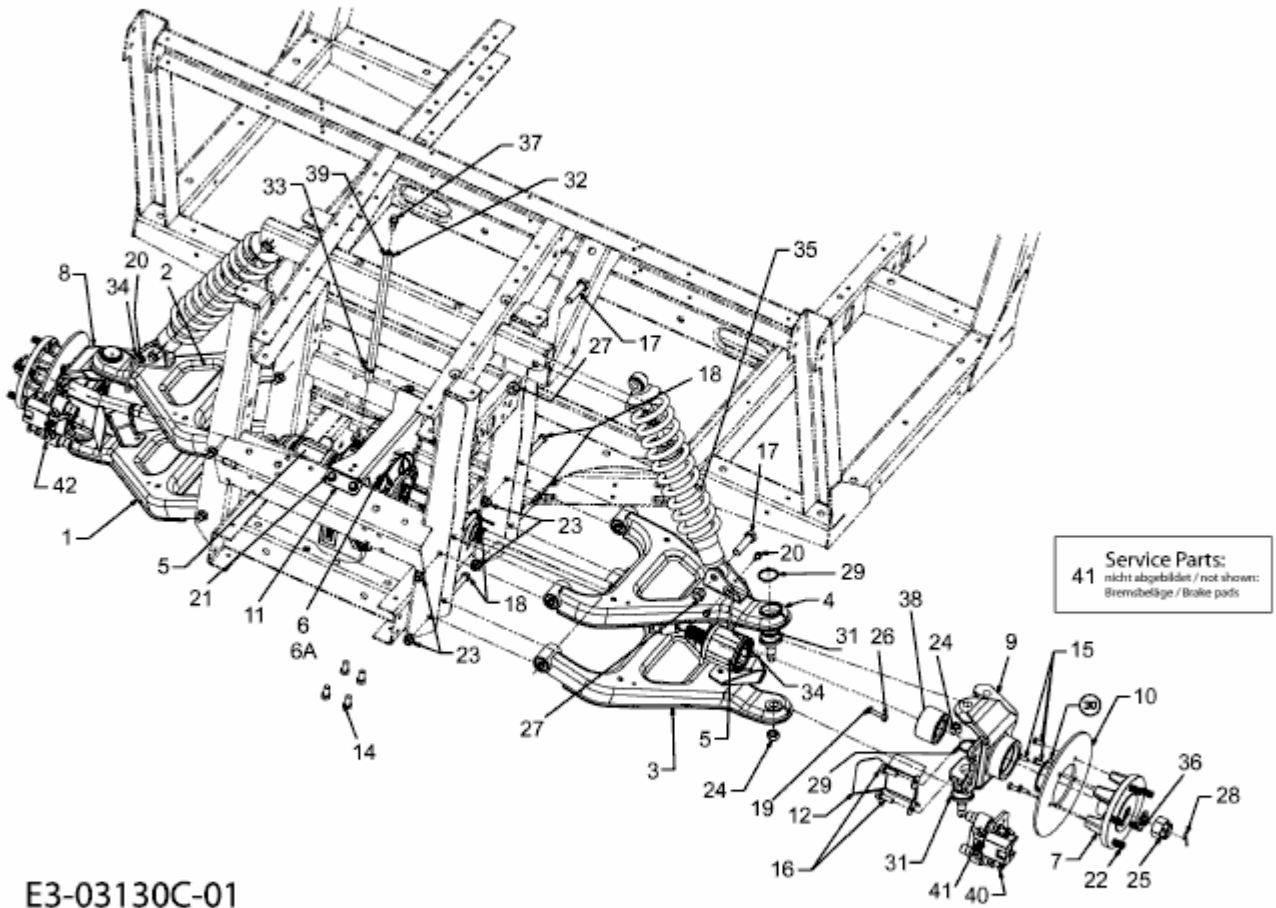

CUBCADET 4X4 CAMO > 37AP467D603 (2010) > BREMSE VORNE, DIFFERENTIAL VORNE, VORDERACHSE

E3-03130C-01