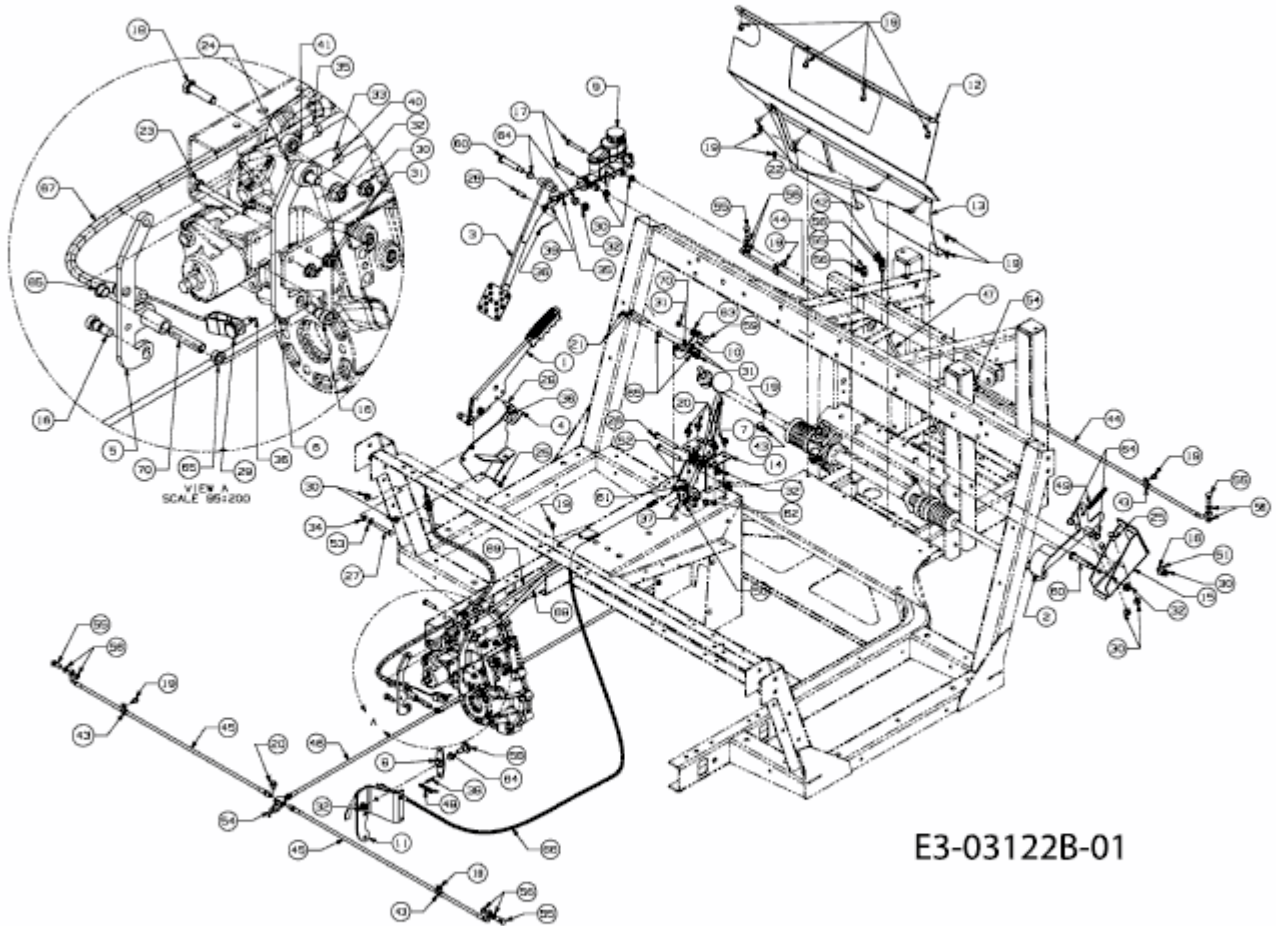

CUBCADET 4X4 CAMO > 37AP467D603 (2009) > BOWDENZÜGE, BREMSPEDAL,
BREMSSCHLÄUCHE, HANDBREMSHEBEL

E3-03122B-01