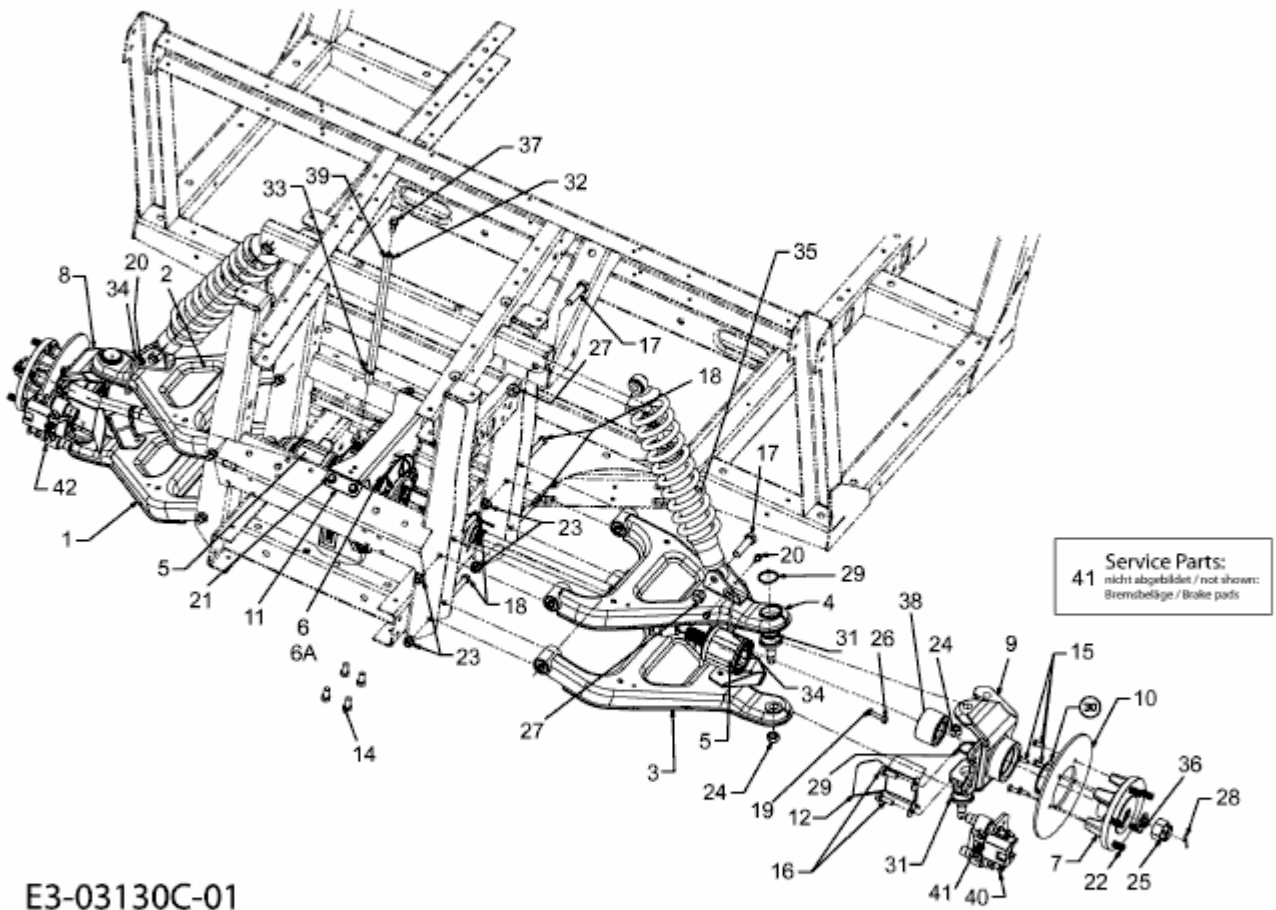

CUBCADET 4X4 CAMO > 37AP467D603 (2009) > BREMSE VORNE, DIFFERENTIAL VORNE, VORDERACHSE

E3-03130C-01