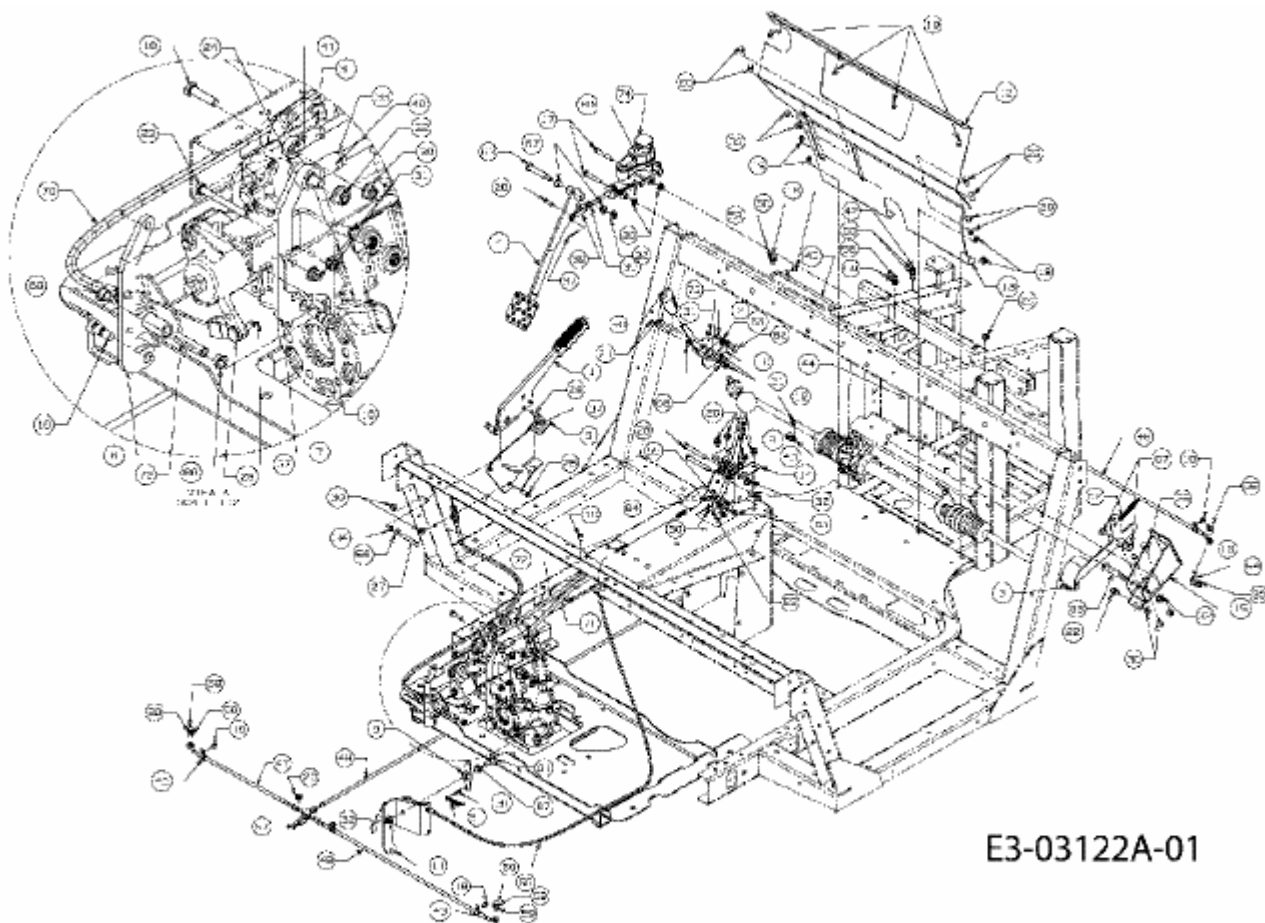

CUBCADET 4X4 CAMO > 37AP467D603 (2008) > BOWDENZÜGE, BREMSPEDAL,  
BREMSSCHLÄUCHE, HANDBREMSHEBEL

E3-03122A-01