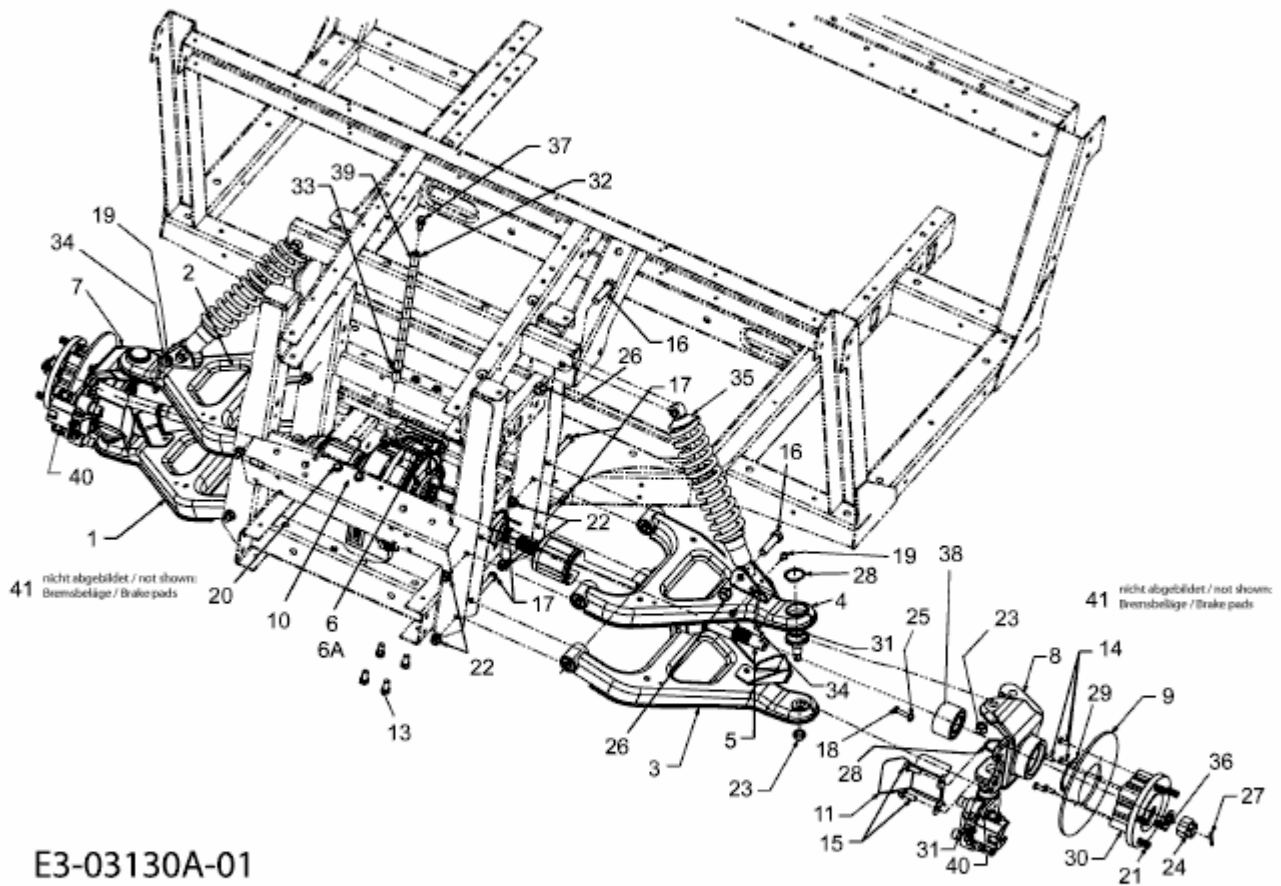

CUBCADET 4X4 CAMO > 37AP467D603 (2008) > BREMSE VORNE, DIFFERENTIAL VORNE, VORDERACHSE

E3-03130A-01