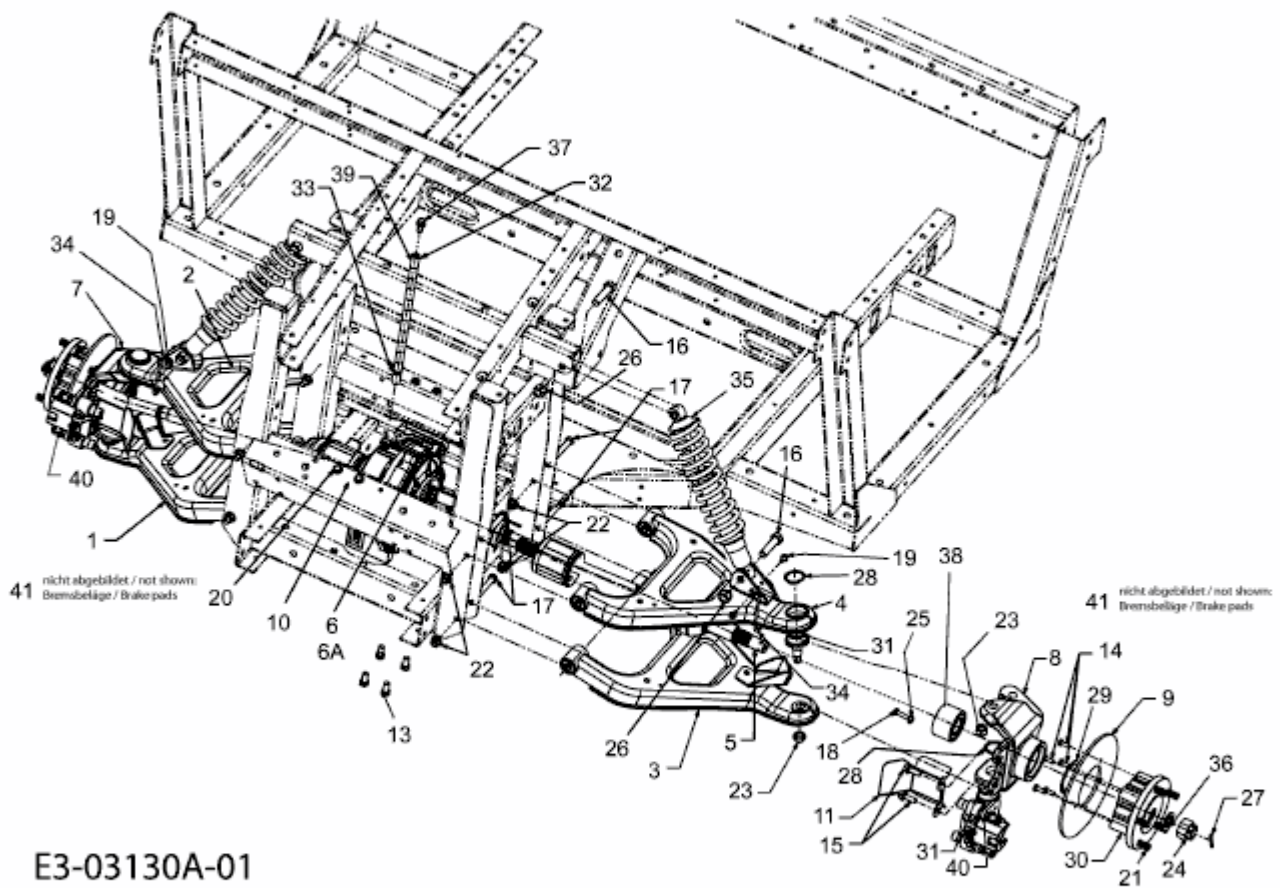

CUBCADET 4X4 CAMO > 37AP467D603 (2007) > BREMSE VORNE, DIFFERENTIAL VORNE, VORDERACHSE

E3-03130A-01