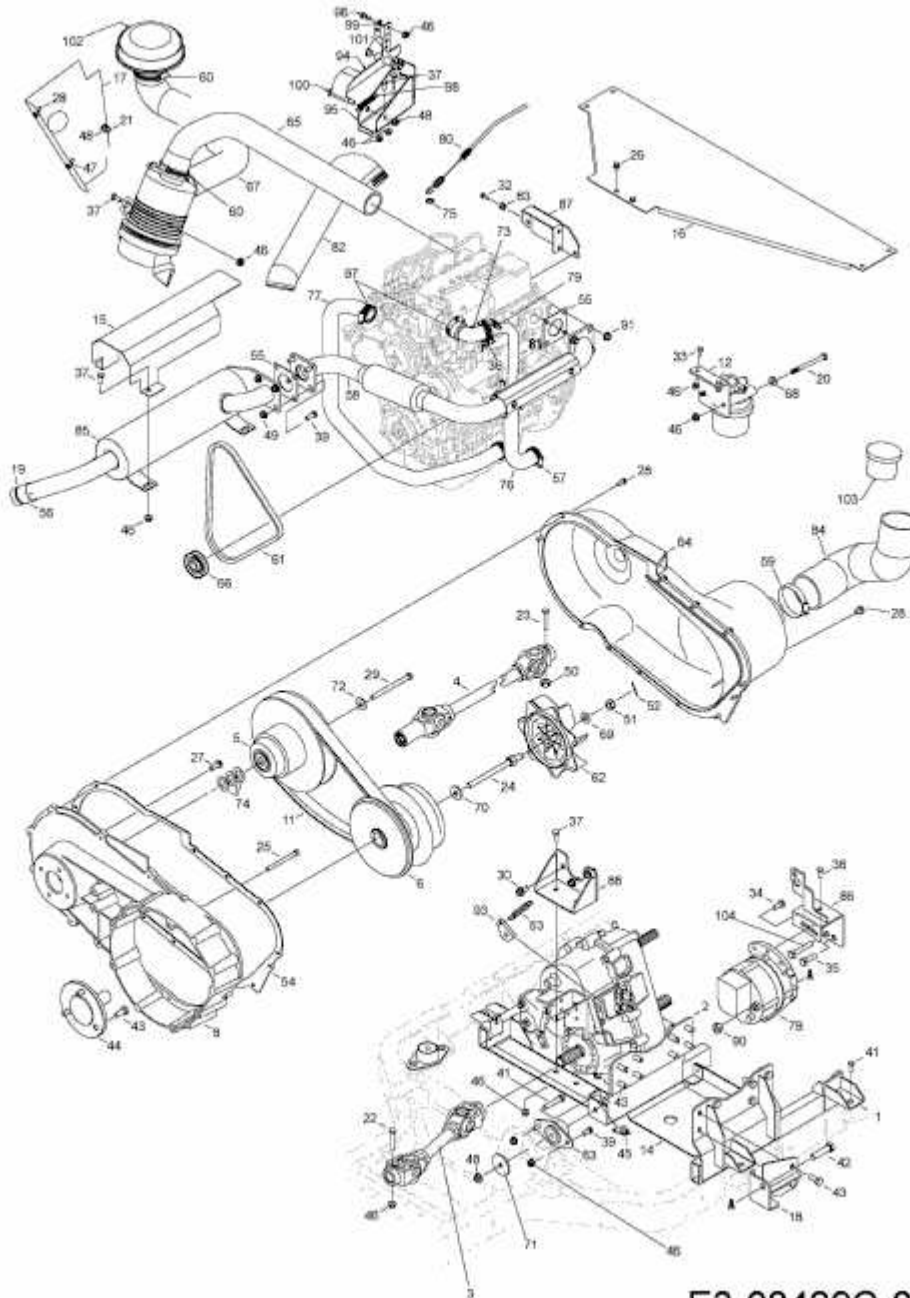

MF 20 MD > 37AK468D695R (2017) > AUSPUFF, GELENKWELLEN, MOTORZUBEHÖR

E3-08429C-01