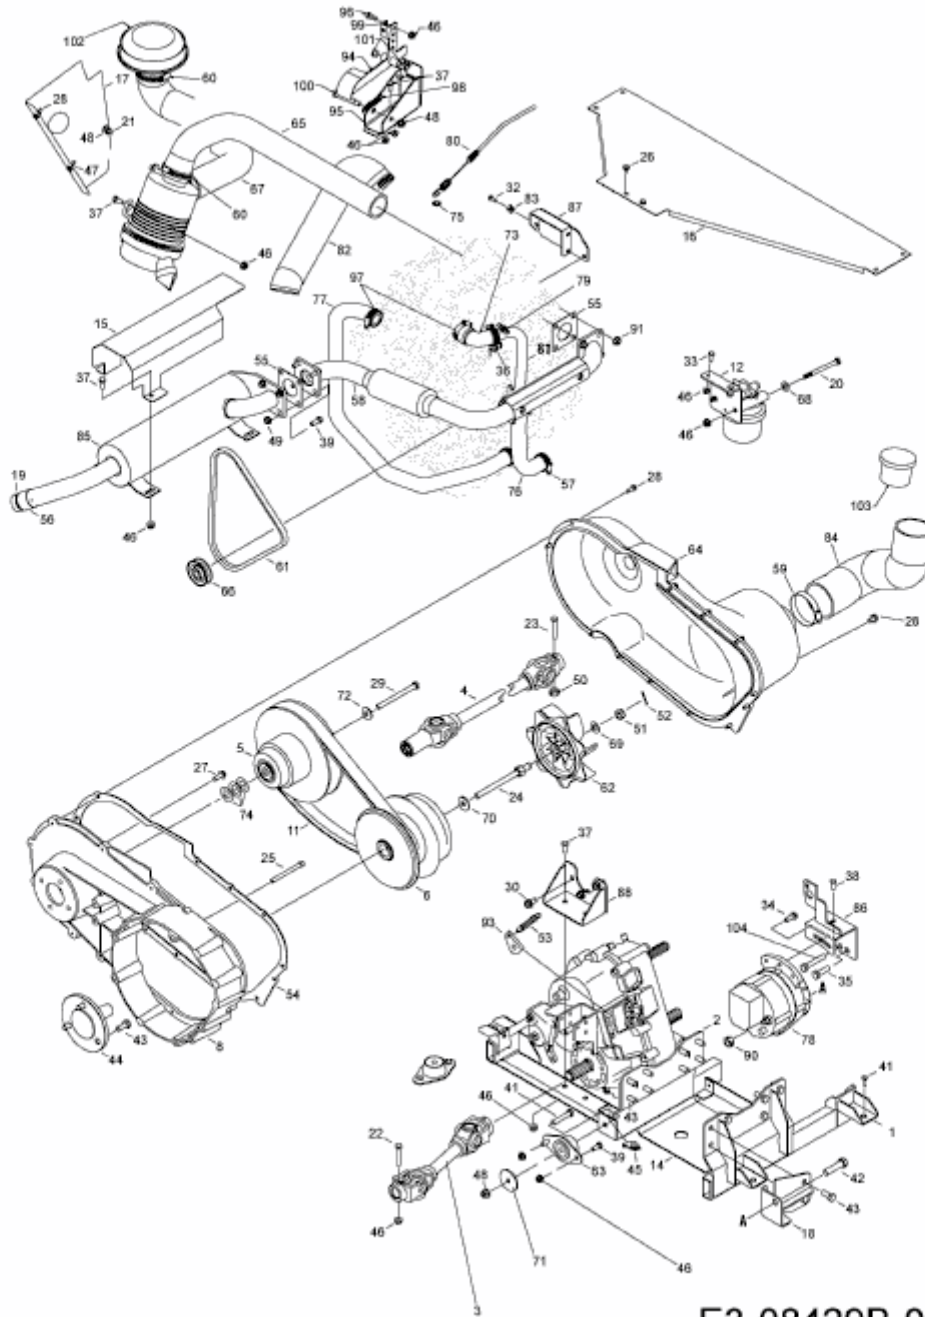

MF 20 MD > 37AK468D695R (2015) > AUSPUFF, GELENKWELLEN, MOTORZUBEHÖR

E3-08429B-01