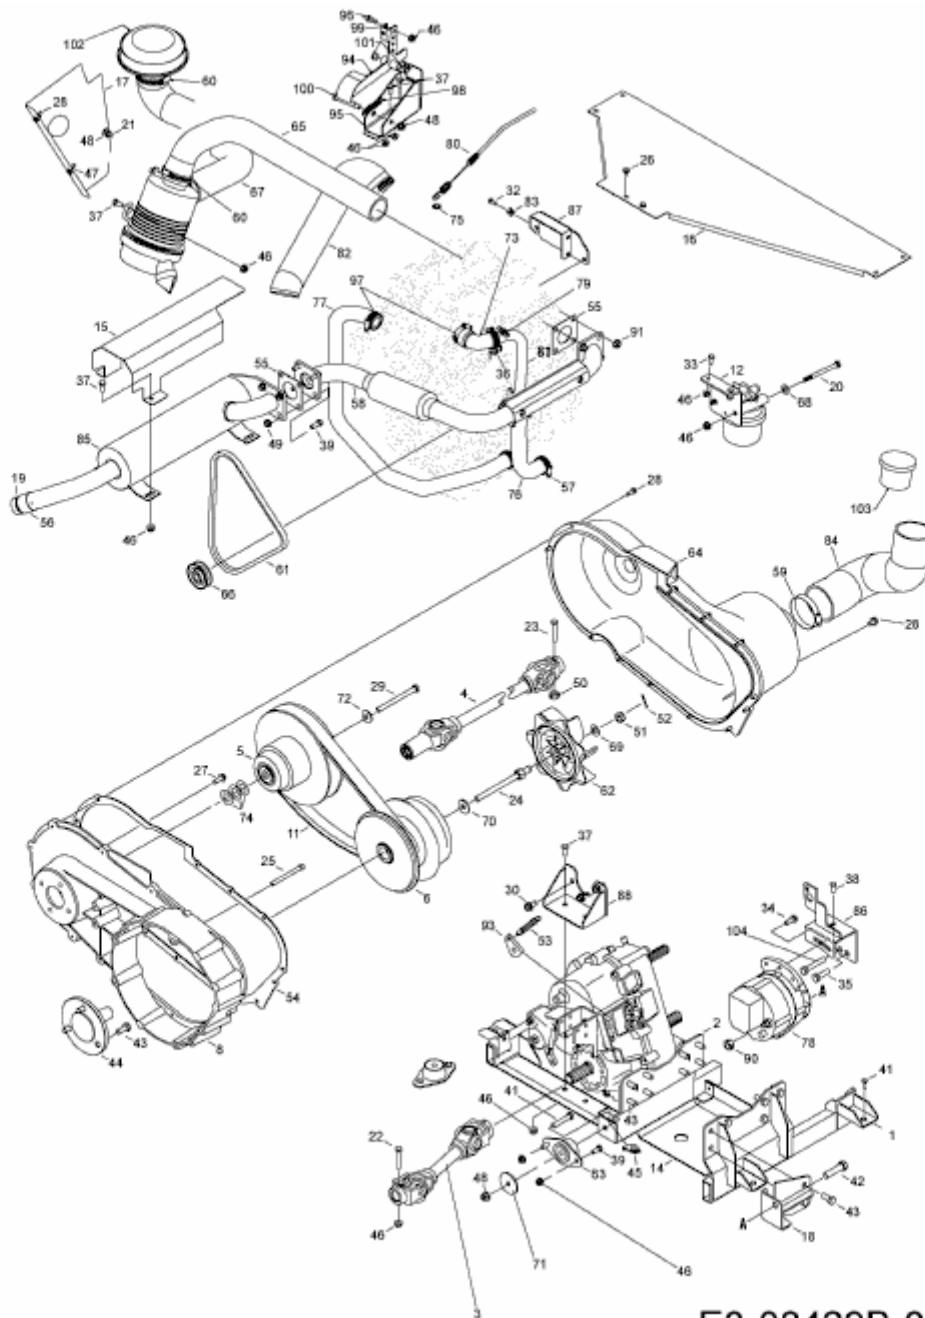

MF 20 MD > 37AK468D695R (2014) > AUSPUFF, GELENKWELLEN, MOTORZUBEHÖR

E3-08429B-01