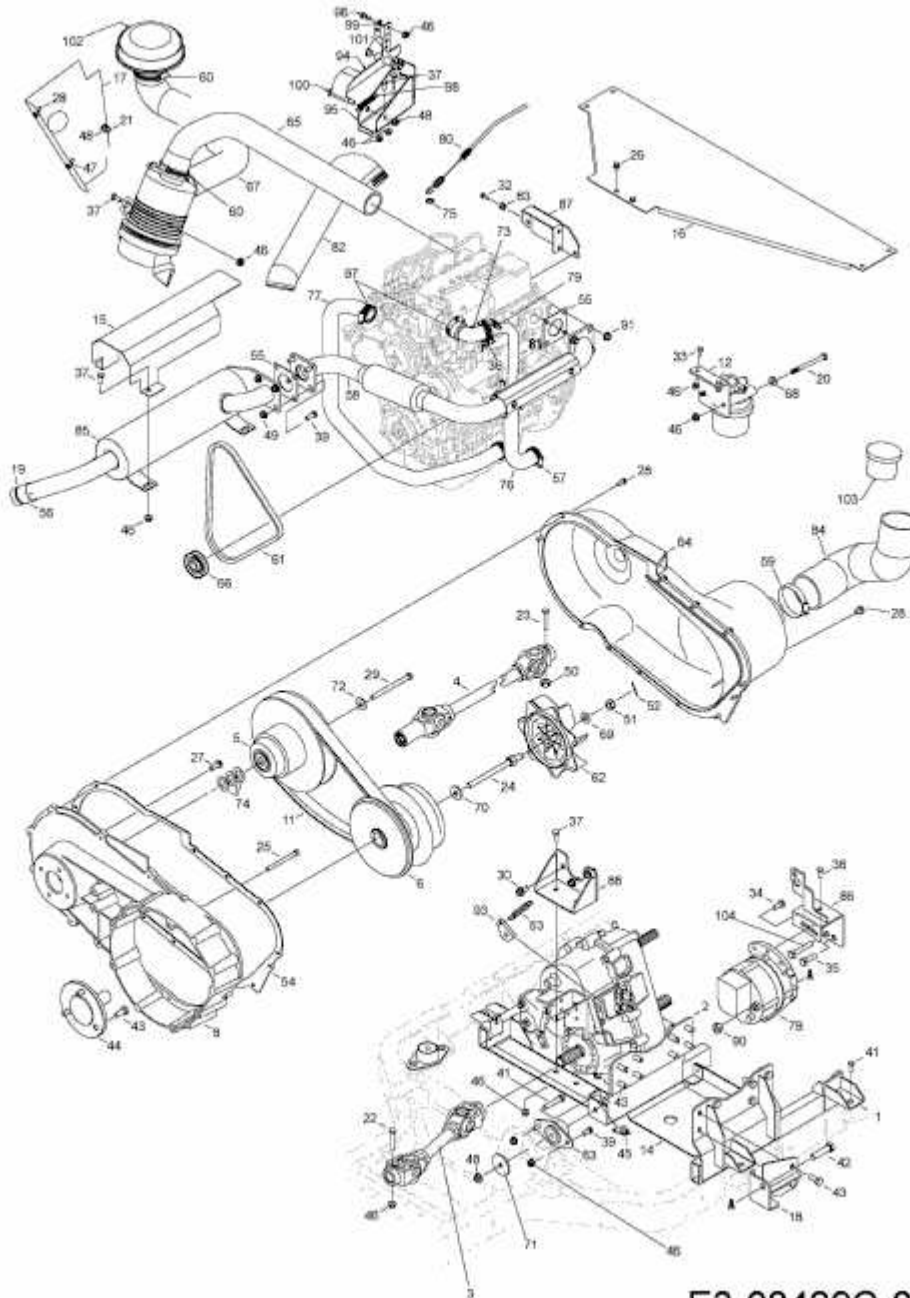

MF 20 MD > 37AK468D695 (2017) > AUSPUFF, GELENKWELLEN, MOTORZUBEHÖR

E3-08429C-01