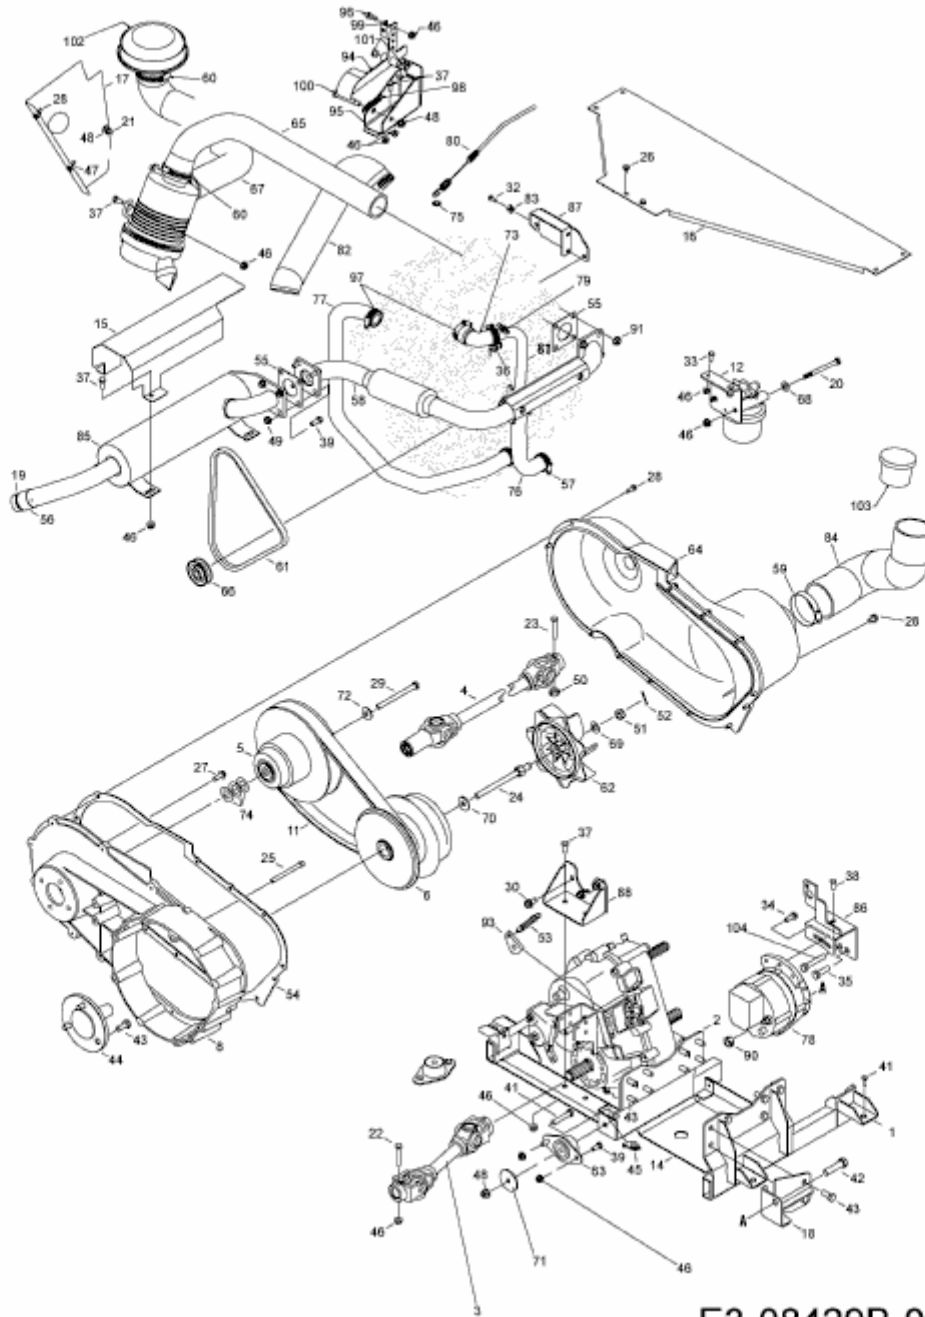

MF 20 MD > 37AK468D695 (2014) > AUSPUFF, GELENKWELLEN, MOTORZUBEHÖR

E3-08429B-01