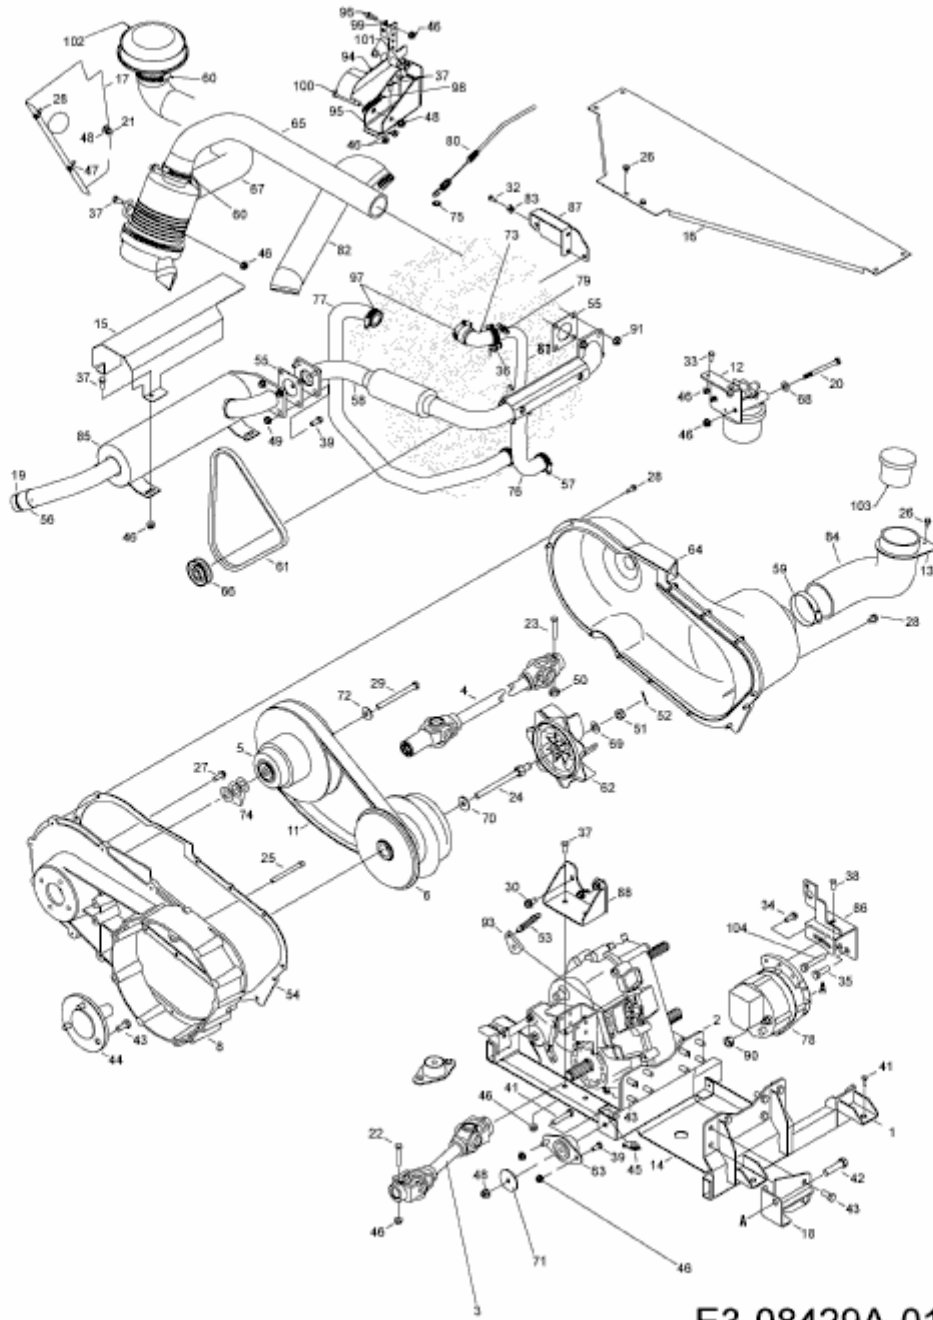

MF 20 MD > 37AK468D695 (2012) > AUSPUFF, GELENKWELLEN, MOTORZUBEHÖR

E3-08429A-01