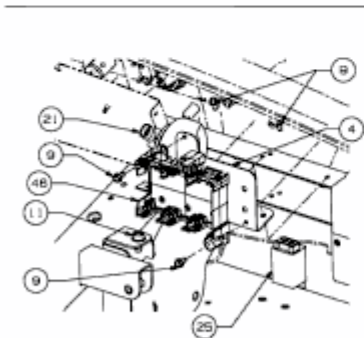

DASH PANEL DETAIL

Not shown / nicht abgebildet:

- 29 Light harness / Beleuchtungskabelbaum
- 36 Main wire harness / Haupt-Gerätekabelbaum
- 35 Transmission neutral harness / Kabelbaum Getriebe Neutralschalter

View / Ansicht A

E3-04717A-01