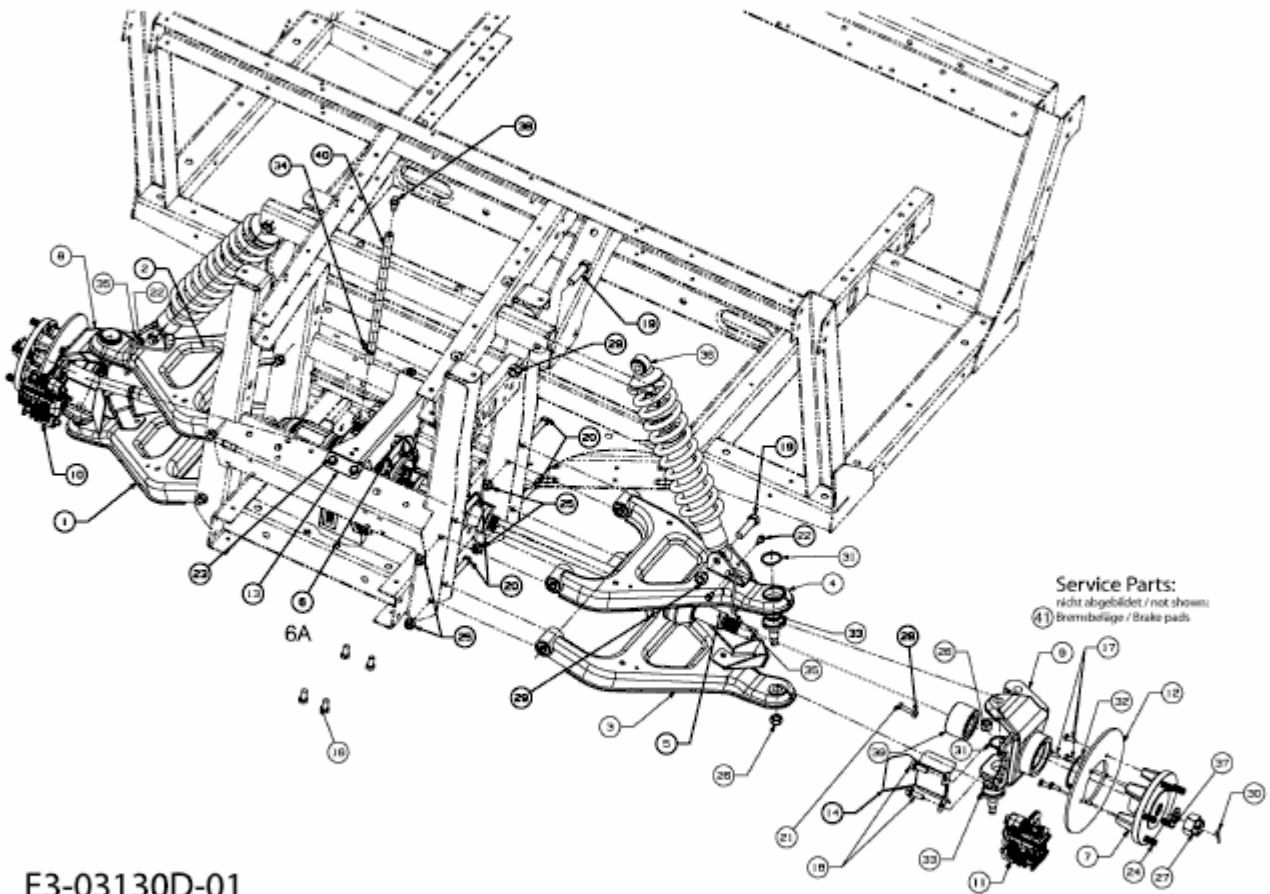

VOLUNTEER CAMO > 37AK467D603 (2011) > BREMSE VORNE, DIFFERENTIAL VORNE, VORDERACHSE

E3-03130D-01