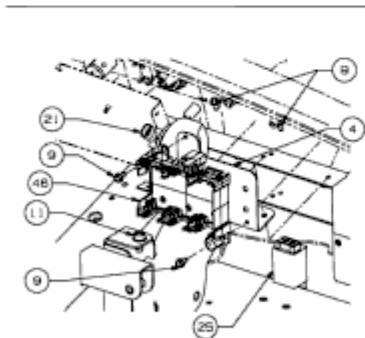

DASH PANEL DETAIL

Not shown / nicht abgebildet:

- 29 Light harness / Beleuchtungskabelbaum
- 36 Main wire harness / Haupt-Gerätekabelbaum
- 35 Transmission neutral harness / Kabelbaum Getriebe Neutralschalter

View / Ansicht A

E3-04717A-01