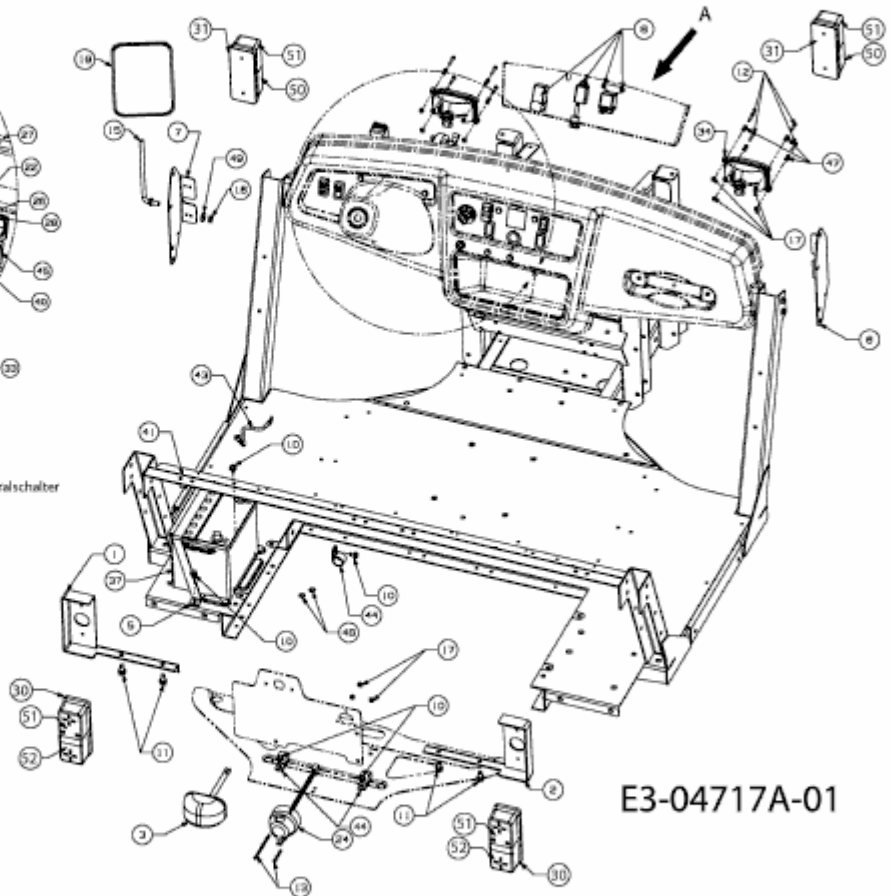

DASH PANEL DETAIL

Not shown / nicht abgebildet:

- 29 Light harness / Beleuchtungskabelbaum
- 36 Main wire harness / Haupt-Gerätekabelbaum
- 35 Transmission neutral harness / Kabelbaum Getriebe Neutralschalter

View / Ansicht A

E3-04717A-01