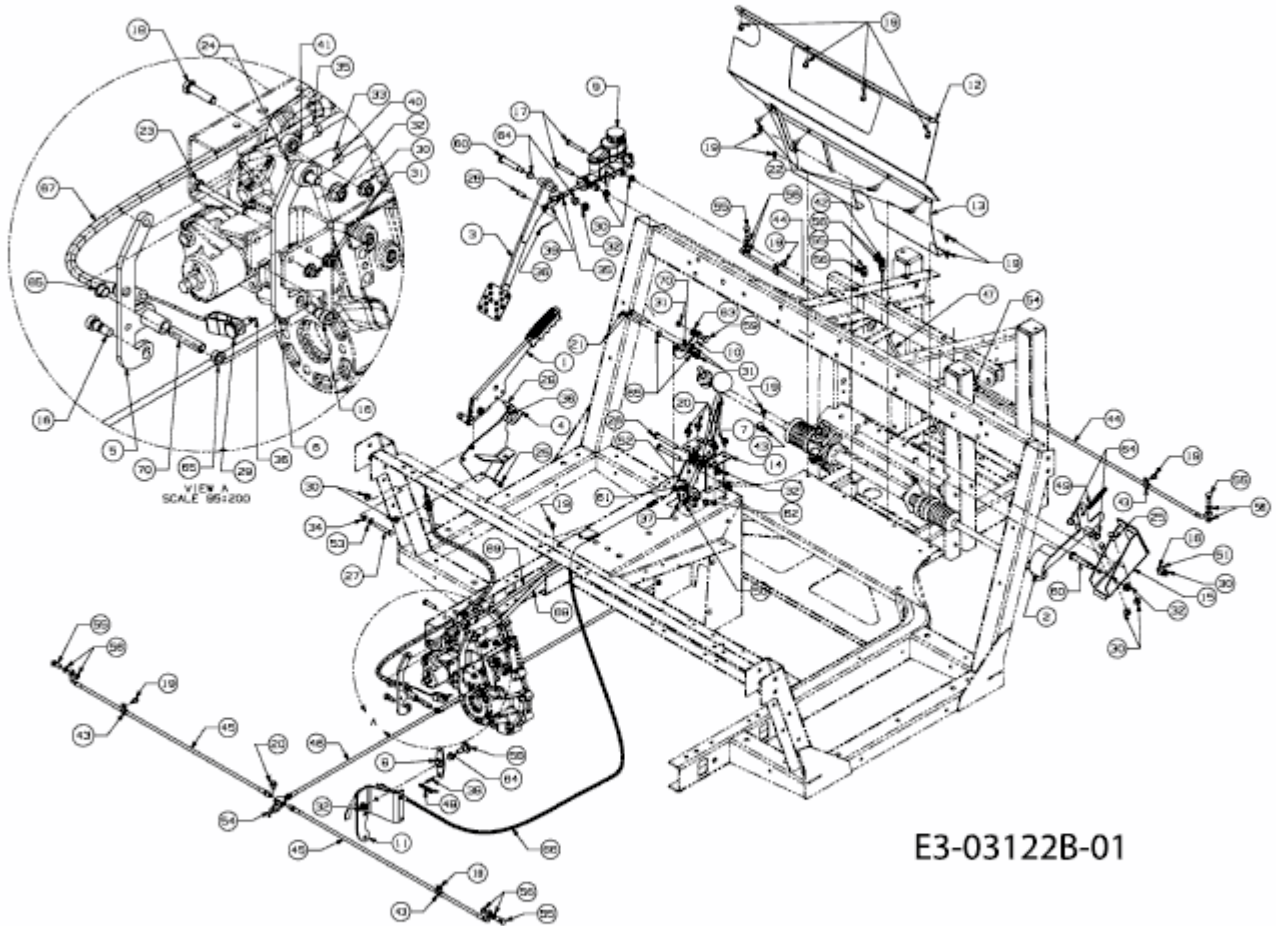

CUBCADET 4X4 CAMO > 37AK467D603 (2009) > BOWDENZÜGE, BREMSPEDAL,  
BREMSSCHLÄUCHE, HANDBREMSHEBEL

E3-03122B-01