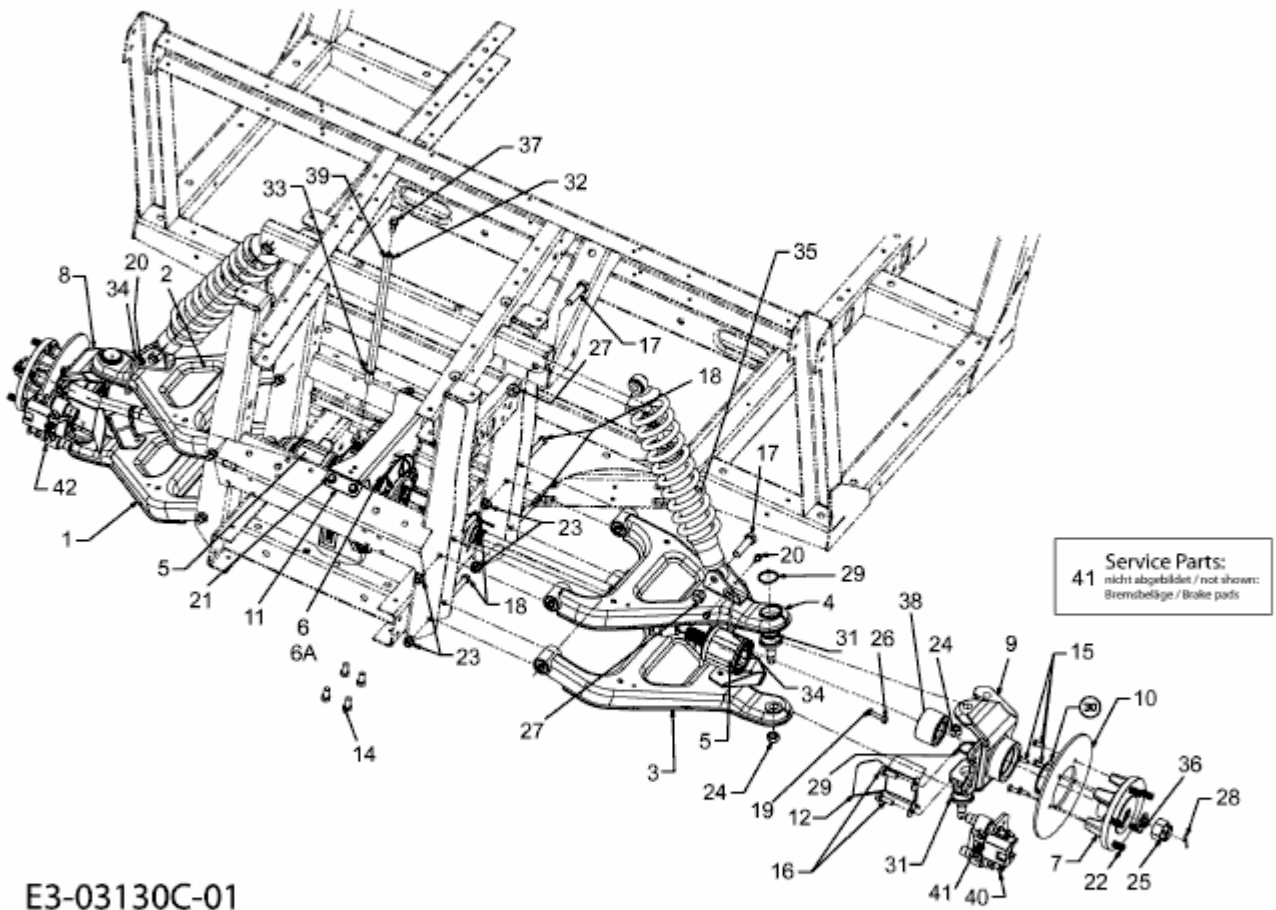

CUBCADET 4X4 CAMO > 37AK467D603 (2009) > BREMSE VORNE, DIFFERENTIAL VORNE, VORDERACHSE

E3-03130C-01