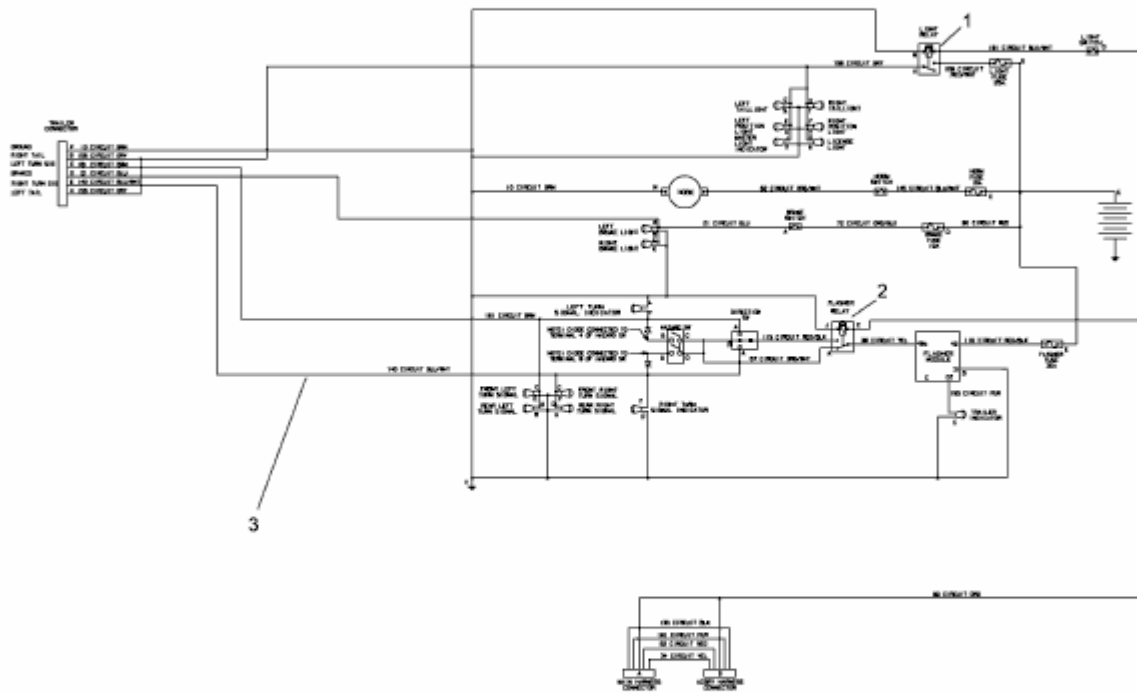

VOLUNTEER > 37AK466D603 (2012) > KABELBAUM BELEUCHTUNG

E3-04717B-04